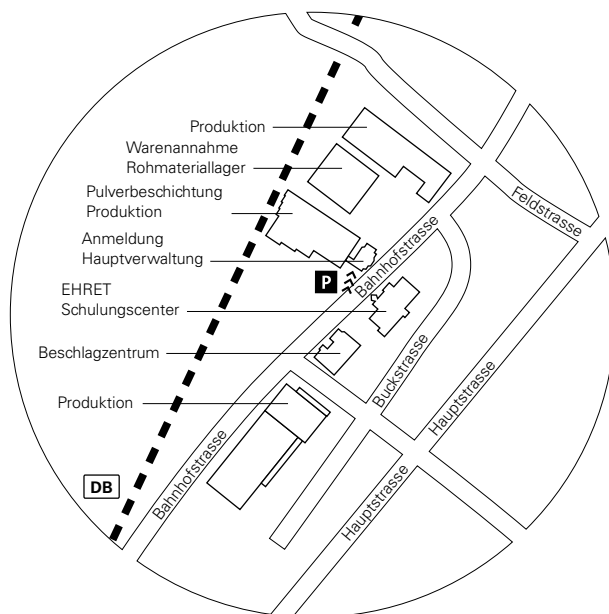

Standort 1

EHRET GmbH
Fensterläden aus Aluminium
Bahnhofstrasse 14-18
D-77972 Mahlberg
Tel. + 49(0) 78 22/439-0
Fax + 49(0) 78 22/439-116