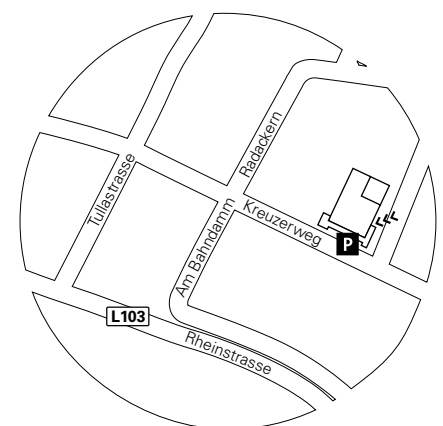

Standort 2

EHRET GmbH
Dekorbeschichtung
Kreuzerweg 22
D-77955 Ettenheim
Tel. + 49(0) 78 22/439-400
Fax + 49(0) 78 22/439-444