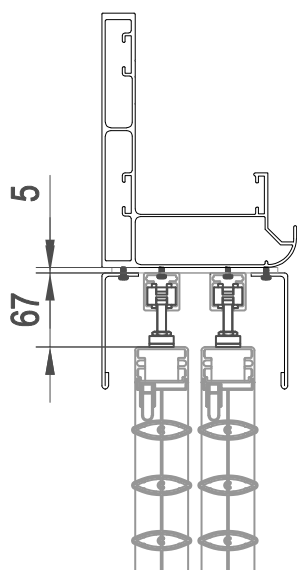

Obere Schiene

Untere Schiene

Beispielansichten