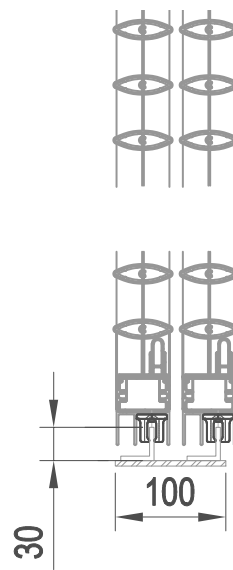

Futuristische Fassaden, dynamische Formen und innovative Funktionen – diese Attribute spiegeln sich mittlerweile auch im Outdoor-Bereich wider.

Der Außenraum als Erweiterung des Wohnraums gewinnt zunehmend an Bedeutung und setzt ganz neue Maßstäbe in Sachen Wohnkomfort und Ästhetik. Outdoor-Living als Interior-Konzept genießt dabei größte Akzeptanz und lässt die Grenzen zwischen innen und außen mit dem gewissen Touch an Gemütlichkeit stilvollendet verschmelzen.

Ob moderne Loggia oder Pergola im puristischen Design, mit den Schiebeläden der Firma EHRET wird das Leben und Wohnen im Freien zu einem ganz besonderen Erlebnis.

Die qualitativ hochwertigen Schiebeläden aus Aluminium dienen nicht nur als Sonnen-, Wind- und Sichtschutz, sondern ermöglichen zudem

eine persönliche Gestaltung der Outdoor-Wetterschutzanlage und verwandelt diese zu einer schicken Chillout-Lounge.

Aufgrund der komfortablen Schiebetechnik können die Elemente sowohl punktuell als auch vollflächig eingesetzt werden. Neben den Ansprüchen an Funktionalität, Qualität und Ästhetik bestehen die Schiebeläden der Firma EHRET aber auch durch Alltagstauglichkeit, Robustheit, Witterungsbeständigkeit und eine zeitgemäße Montagefreundlichkeit.

Perfektioniert wird das Ganze durch die grandiose Auswahl an über 4.000 verschiedene Farben und Dekore sowie trendige Modell- Varianten – seien es feststehende, bewegliche Lamellen, Echtholzlamellen oder Sonderfüllungen wie Streckmetall.