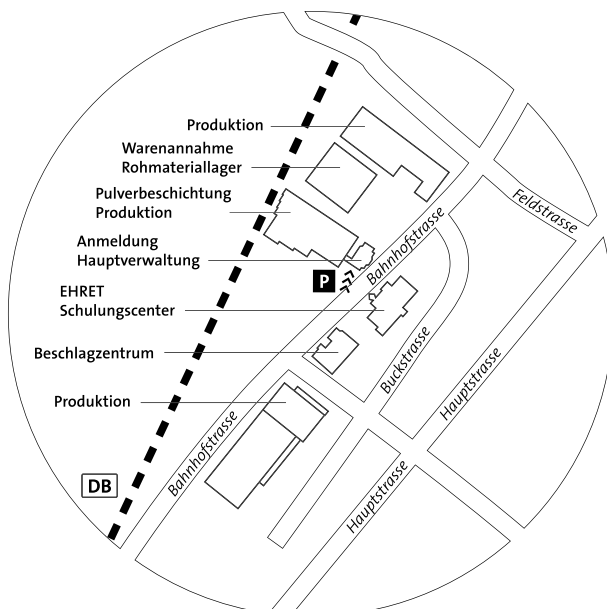

Standort 1

EHRET GmbH
Fensterläden aus Aluminium
Bahnhofstrasse 14 - 18
D - 77972 Mahlberg
Tel. +49 (0) 78 22/439 - 0
Fax +49 (0) 78 22/439 - 116