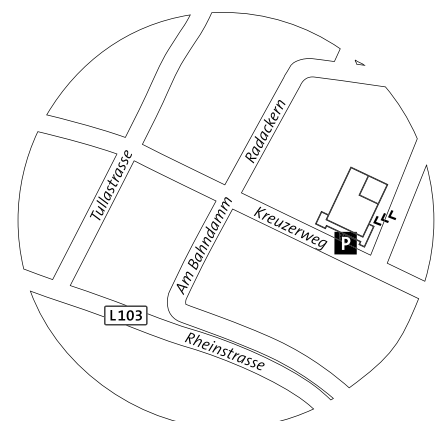

Standort 2

EHRET GmbH
Dekorbeschichtung
Kreuzerweg 22
D - 77955 Ettenheim
Tel. +49 (0) 78 22/439 - 400
Fax +49 (0) 78 22/439 - 444