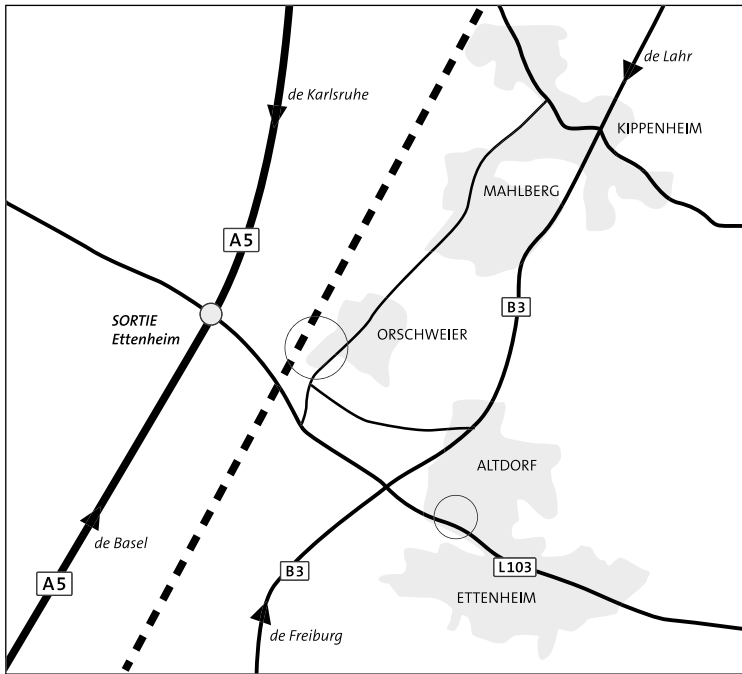

VOTRE ITINERAIRE

EHRET

DEPUIS L'AUTOROUTE A5

Prendre la sortie 57a „Ettenheim“. Ensuite tourner à gauche au feu sur la L103 en direction d'Ettenheim. Après 2km environ prendre la deuxième sortie à gauche en direction de Mahlberg/Orschweier. A Orschweier prendre à gauche pour rejoindre la Bahnhofstrasse, et suivre la signalisation jusqu'au parking-visiteur du bâtiment de la direction.