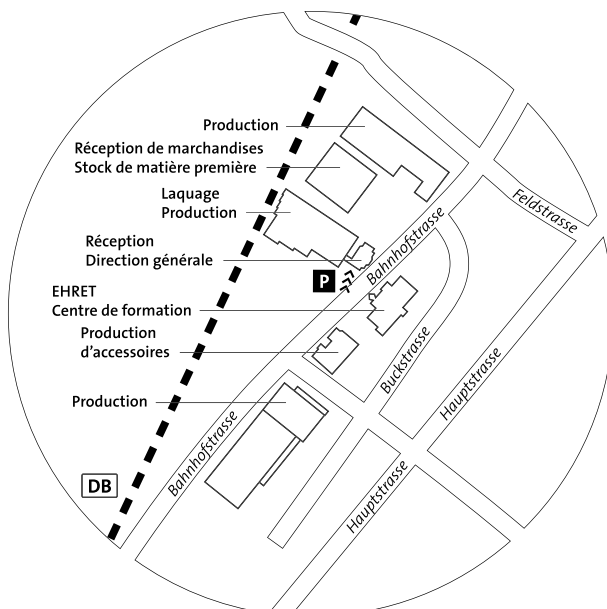

Site de fabrication 1

EHRET GmbH

Volets battants en aluminium

Bahnhofstrasse 14 - 18

D - 77972 Mahlberg

Tel. +49 (0) 78 22/439 - 0

Fax +49 (0) 78 22/439 - 116