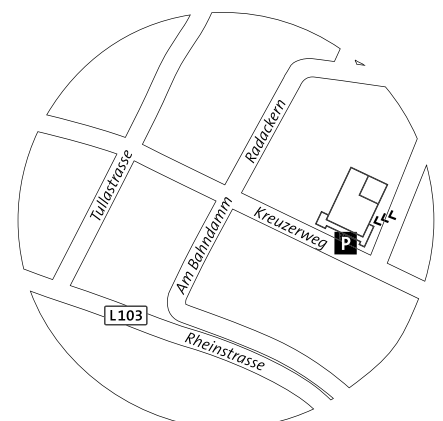

Site de fabrication 2

EHRET GmbH

Revêtement décor bois

Kreuzerweg 22

D - 77955 Ettenheim

Tel. +49 (0) 78 22/439 - 400

Fax +49 (0) 78 22/439 - 444