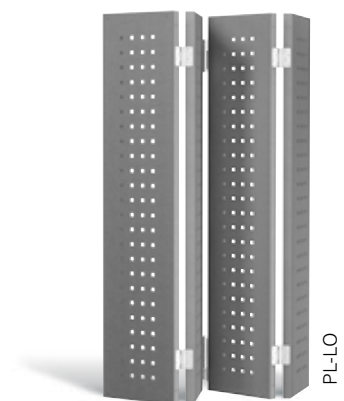

Variedad de modelos

- Lamas fijas
- Modelos ciegos
- Madera auténtica