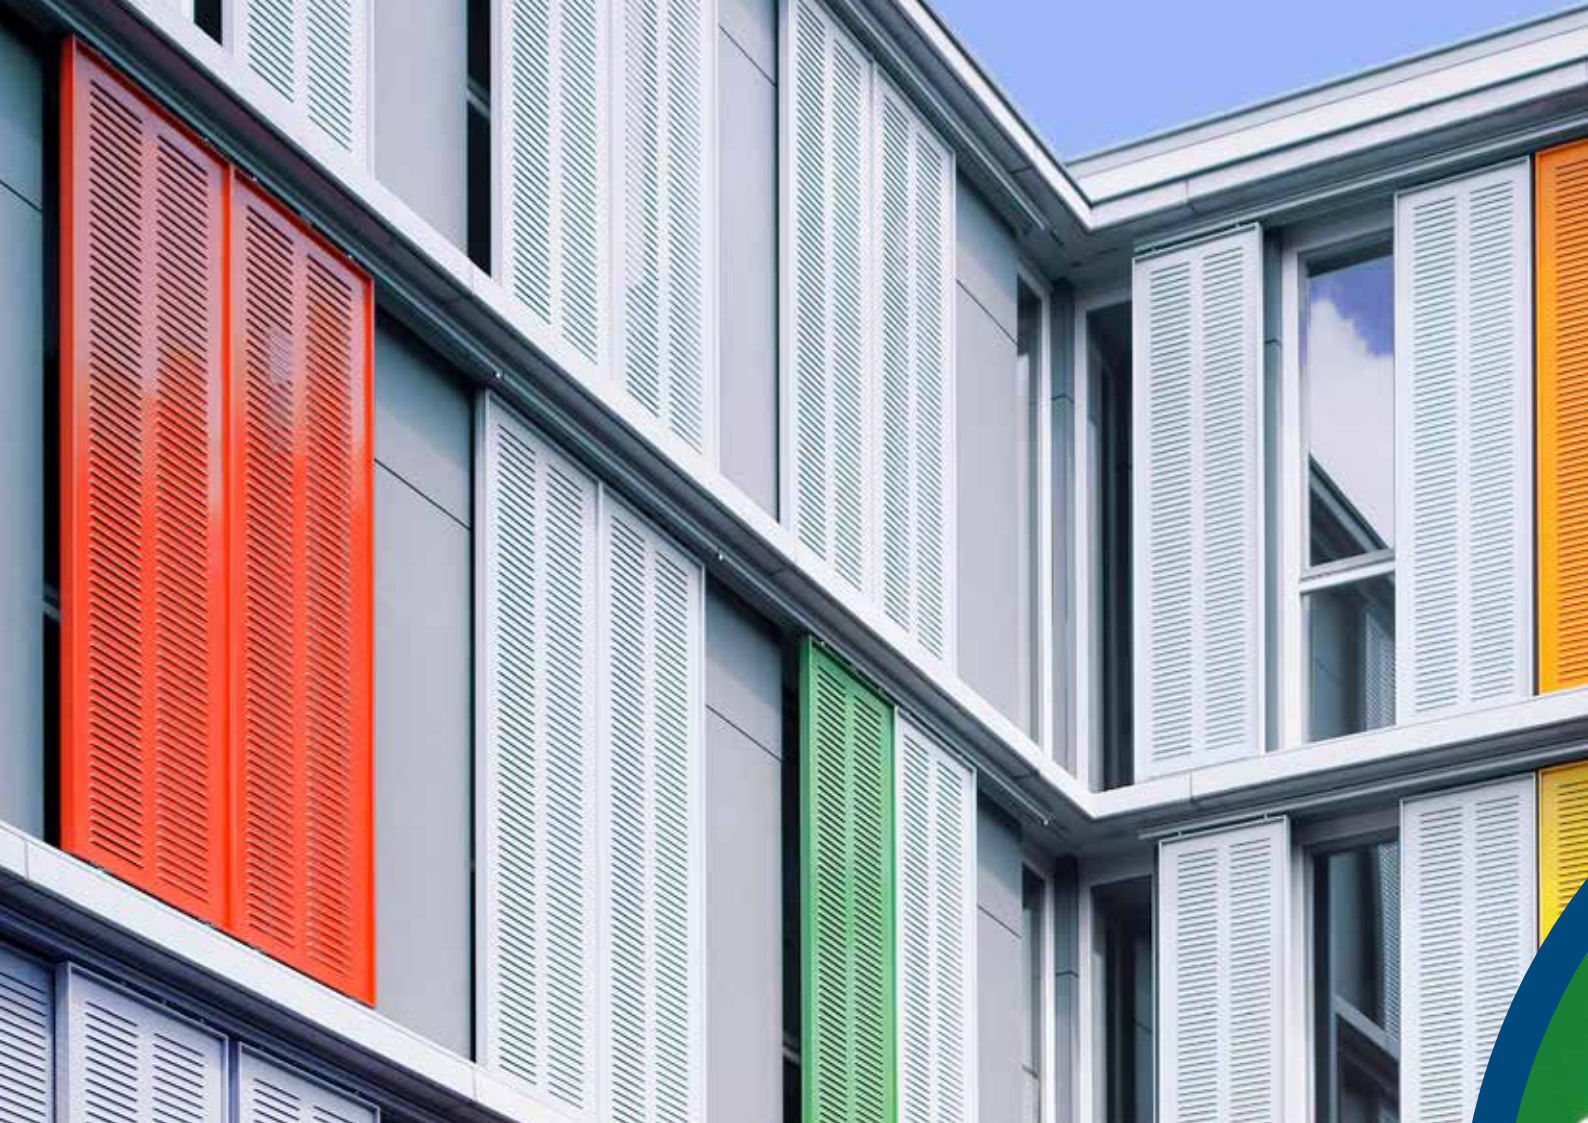

Los edificios diseñados con formas y colores adquieren así un carácter inconfundible. No importa si son tradicionales o modernas: las contraventanas encajan en cualquier estilo arquitectónico.

Variedad de modelos

- Motorización
- Control
- Protección antirrobo
- Protección contra insectos

Motorización 230 V

Motorización SOLAR

Barra de refuerzo

Control remoto

Acerca de EHRET

Colores: múltiples posibilidades

Los colores juegan un papel muy importante en el mundo de las contraventanas. Despiertan emociones y crean asociaciones, aportan al edificio, además de las formas, un carácter inconfundible.

Gracias a los sistemas normalizados de colores, se puede garantizar que el color de las contraventanas combine perfectamente con otros elementos de la fachada, o viceversa.

Se puede seleccionar entre más de 4000 colores: