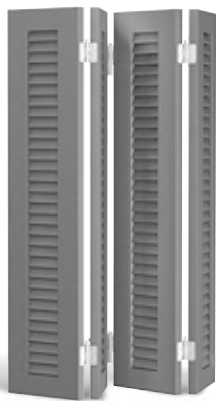

JS

PL

PARIS-R48

PROVENCE

Selección de nuestra gama de productos de entre más de 80 modelos diferentes.