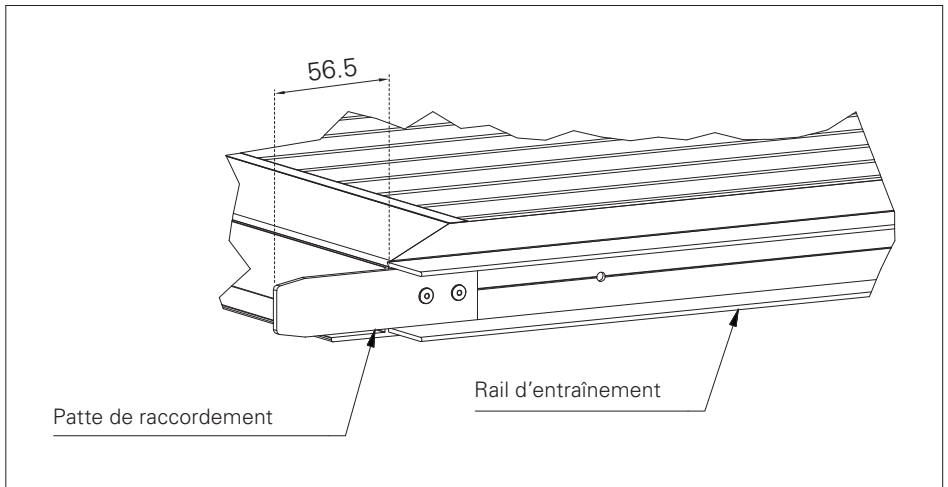

Patte de raccordement

Volets coulissants | Type A – guidage ponctuel

Manuel de montage

POSE PERSONNEL SPÉCIALISÉ

Valable à partir de 02.2020

F 815353.2

Compris dans la livraison

Schémas de pose

ATTENTION!

uniquement pour les schémas 1/G-D, 2/GG-DD, 3/GGG-DDD en association avec un guidage de type A (ponctuel)

Montage de la patte de raccordement pour le guidage ponctuel

- Fixer la patte de raccordement aux deux rivets au niveau du rail d'entraînement prépercé.