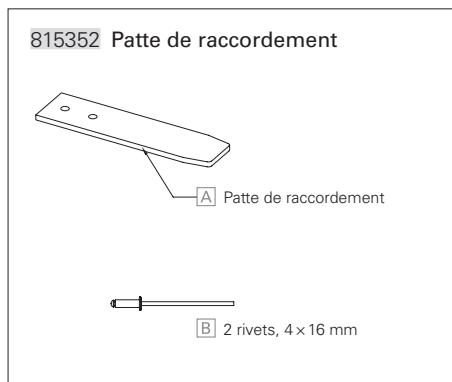

Patte de raccordement

Volets coulissants | Type A – guidage ponctuel

Manuel de montage

POSE PERSONNEL SPÉCIALISÉ

Valable à partir de 02.2020

F 815353.2

Compris dans la livraison

Schémas de pose

ATTENTION!

uniquement pour les schémas 1/G-D, 2/GG-DD, 3/GGG-DDD en association avec un guidage de type A (ponctuel)

Montage de la patte de raccordement pour le guidage ponctuel

- Fixer la patte de raccordement aux deux rivets au niveau du rail d'entraînement prépercé.