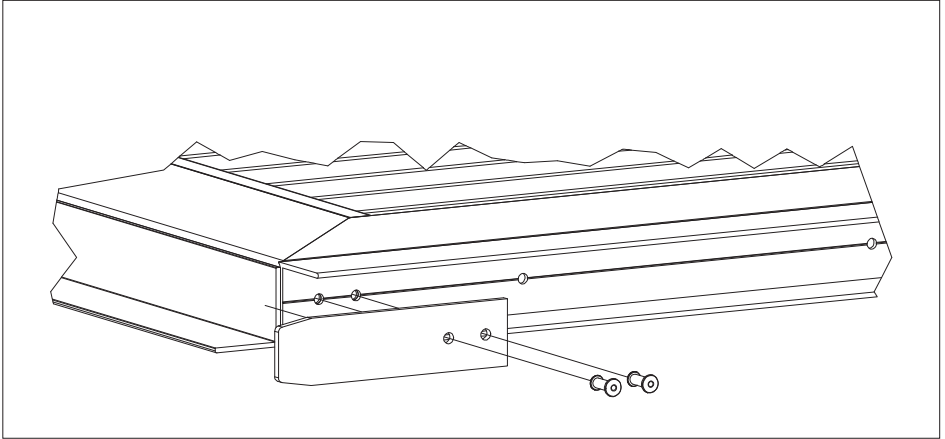

Patte de raccordement

Volets coulissants | Type A – guidage ponctuel

Manuel de montage

POSE PERSONNEL SPÉCIALISÉ

Valable à partir de 02.2020

F 815353.2

Compris dans la livraison

Schémas de pose

ATTENTION!

uniquement pour les schémas 1/G-D, 2/GG-DD, 3/GGG-DDD en association avec un guidage de type A (ponctuel)

Montage de la patte de raccordement pour le guidage ponctuel

- Fixer la patte de raccordement aux deux rivets au niveau du rail d'entraînement prépercé.