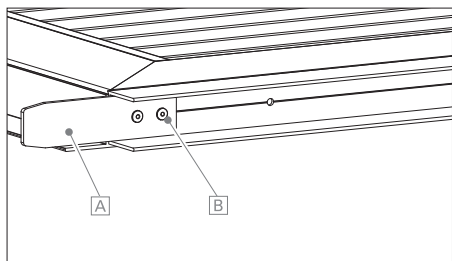

Patte de raccordement

Volets coulissants | Type A – guidage ponctuel

Manuel de montage

POSE PERSONNEL SPÉCIALISÉ

Valable à partir de 02.2020

F 815353.2

Compris dans la livraison

Schémas de pose

ATTENTION!

uniquement pour les schémas 1/G-D, 2/GG-DD, 3/GGG-DDD en association avec un guidage de type A (ponctuel)

Montage de la patte de raccordement pour le guidage ponctuel

- Fixer la patte de raccordement aux deux rivets au niveau du rail d'entraînement prépercé.