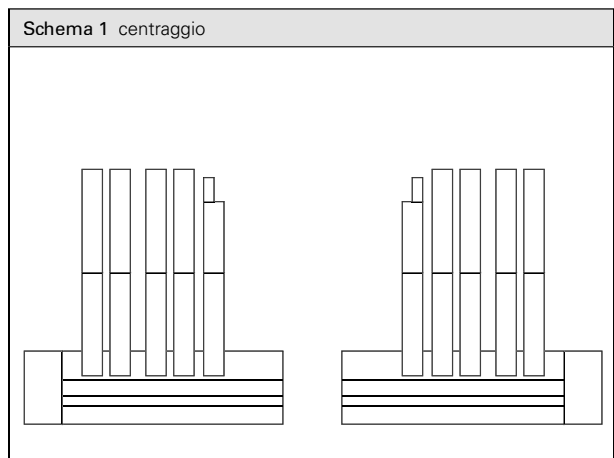

PROVENCE

Persiana pieghevole in alluminio

Moduli di ordinazione
e scheda tecnica

Schema di suddivisione

Gli schemi di posa sono definiti osservandoli dall'interno.

Istruzioni di misurazione | verso l'esterno

Disposizione standard

- Vista esterna

Sezione verticale

Sezione orizzontale

Altezza elemento	Altezza barra di scorrimento	Altezza chiusura
0-1200 mm	180 mm	al centro
1200-1800 mm	500 mm	670 mm
1800-2500 mm	1000 mm	1170 mm

- Altezze diverse su richiesta!

⚠ Quote di deduzione (di EHRET):		
Quote di deduzione	L = -8mm	A = -8mm
Con telaio a sporgere	L = -14mm	A = -30mm

- Le quote di deduzione (distanza tra larghezza libera e larghezza persiana a battente) indicate sono considerate standard.

Istruzioni di misurazione | verso l'interno

Disposizione standard

- Vista esterna

Sezione verticale

Sezione orizzontale

Altezza elemento	Altezza barra di scorrimento	Altezza chiusura
0-1200 mm	180 mm	al centro
1200-1800 mm	500 mm	670 mm
1800-2500 mm	1000 mm	1170 mm