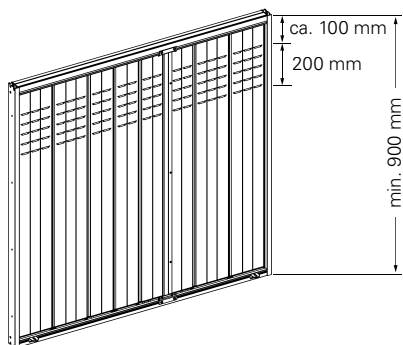

Opzioni

5 feritoie di ventilazione
imprese sui due lati,
reticolo 50 mm

8610