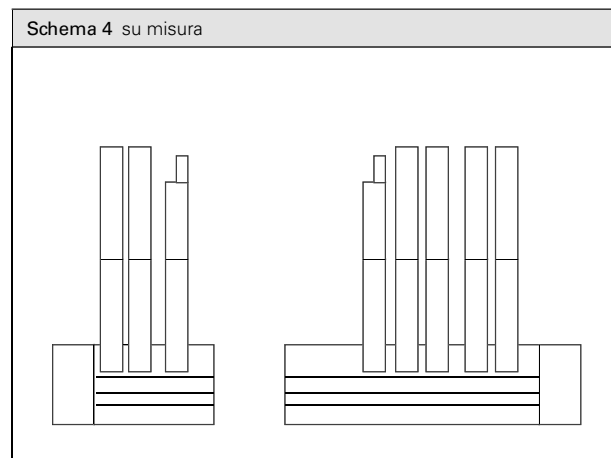

PROVENCE

Persiana pieghevole in alluminio

Moduli di ordinazione
e scheda tecnica

Schema di suddivisione

Gli schemi di posa sono definiti osservandoli dall'interno.

Istruzioni di misurazione | verso l'esterno

Disposizione standard

- Vista esterna

Sezione verticale

Sezione orizzontale

Altezza elemento	Altezza barra di scorrimento	Altezza chiusura
0-1200 mm	180 mm	al centro
1200-1800 mm	500 mm	670 mm
1800-2500 mm	1000 mm	1170 mm

- Altezze diverse su richiesta!

⚠ Quote di deduzione (di EHRET):		
Quote di deduzione	L = -8mm	A = -8mm
Con telaio a sporgere	L = -14mm	A = -30mm

- Le quote di deduzione (distanza tra larghezza libera e larghezza persiana a battente) indicate sono considerate standard.

Istruzioni di misurazione | verso l'interno

Disposizione standard

- Vista esterna

Sezione verticale

Sezione orizzontale

Altezza elemento	Altezza barra di scorrimento	Altezza chiusura
0-1200 mm	180 mm	al centro
1200-1800 mm	500 mm	670 mm
1800-2500 mm	1000 mm	1170 mm