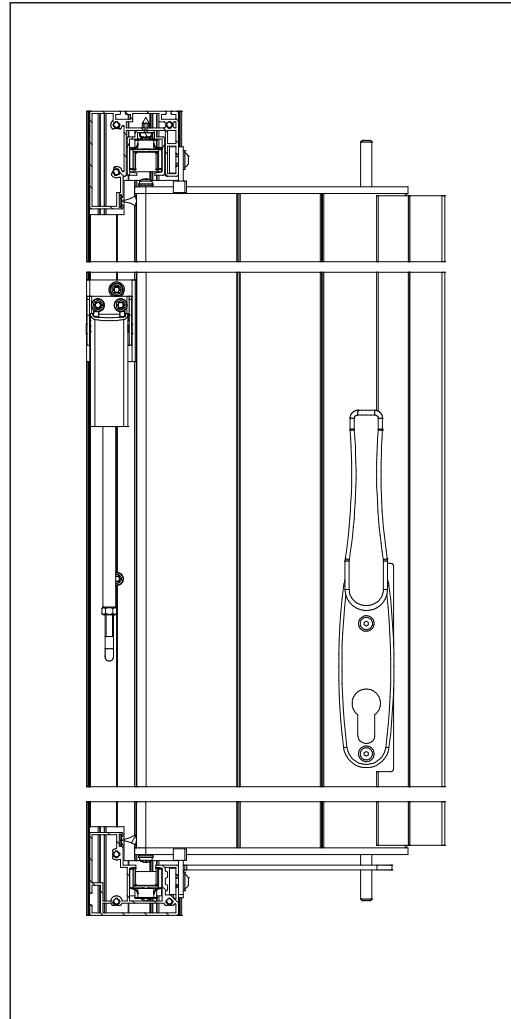

Disposizione standard

- Vista esterna

Sezione verticale

Sezione orizzontale

Altezza elemento	Altezza barra di scorrimento	Altezza chiusura
0-1200 mm	180 mm	al centro
1200-1800 mm	500 mm	670 mm
1800-2500 mm	1000 mm	1170 mm

Istruzioni di misurazione | verso l'interno

Disposizione standard

- Vista esterna

Sezione verticale

Sezione orizzontale

Altezza elemento	Altezza barra di scorrimento	Altezza chiusura
0-1200 mm	180 mm	al centro
1200-1800 mm	500 mm	670 mm
1800-2500 mm	1000 mm	1170 mm

- Altezze diverse su richiesta!

INFO

- non è possibile con Cariglione Provence
- non è possibile con Persiana a sporgere azionabile

Istruzioni di misurazione | Cariglione Provence

Disposizione standard

*Chiusura central fornito sciolto

Sezione verticale

Sezione orizzontale

- Le quote di deduzione (distanza tra larghezza libera e larghezza persiana a battente) indicate sono considerate standard.

Altezza elemento	Altezza barra di scorrimento	Altezza chiusura
0-1200 mm	180 mm	da montare personalmente
1200-1800 mm	500 mm	da montare personalmente
1800-2500 mm	1000 mm	da montare personalmente