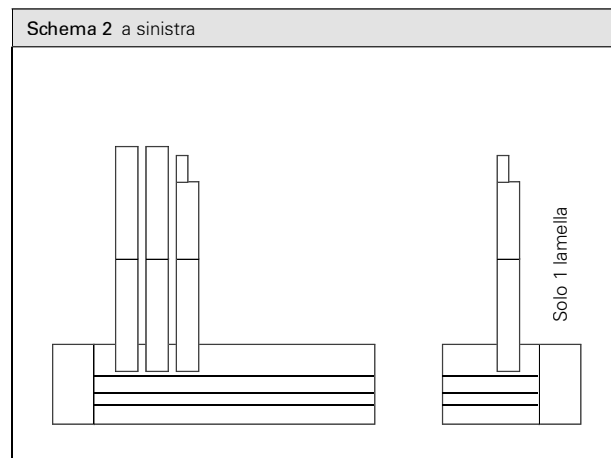

PROVENCE

Persiana pieghevole in alluminio

Moduli di ordinazione
e scheda tecnica

Schema di suddivisione

Gli schemi di posa sono definiti osservandoli dall'interno.

Istruzioni di misurazione | verso l'esterno

Disposizione standard

- Vista esterna

Sezione verticale

Sezione orizzontale

Altezza elemento	Altezza barra di scorrimento	Altezza chiusura
0-1200 mm	180 mm	al centro
1200-1800 mm	500 mm	670 mm
1800-2500 mm	1000 mm	1170 mm

- Altezze diverse su richiesta!

⚠ Quote di deduzione (di EHRET):		
Quote di deduzione	L = -8mm	A = -8mm
Con telaio a sporgere	L = -14mm	A = -30mm

- Le quote di deduzione (distanza tra larghezza libera e larghezza persiana a battente) indicate sono considerate standard.

Istruzioni di misurazione | verso l'interno

Disposizione standard

- Vista esterna

Sezione verticale

Sezione orizzontale

Altezza elemento	Altezza barra di scorrimento	Altezza chiusura
0-1200 mm	180 mm	al centro
1200-1800 mm	500 mm	670 mm
1800-2500 mm	1000 mm	1170 mm