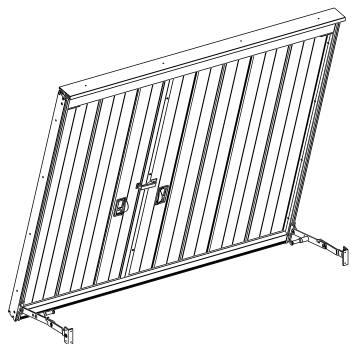

Opzioni

Persiana a sporgere azionabile a due mani

Profili della cerniera verniciati,
2 bracci di proiezione verniciati,
da montare personalmente

Larghezza max.: 1500 mm
Larghezza min.: 600 mm
Altezza max.: 1500 mm
Altezza min.: 800 mm

8641