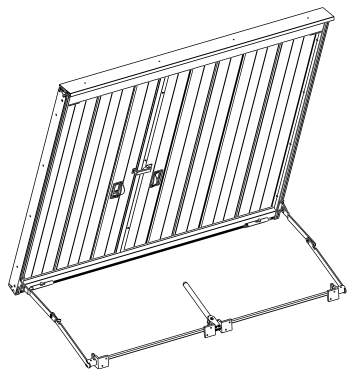

- Persiane pieghevoli di larghezza maggiore possono essere realizzate come strutture speciali su richiesta.

Opzioni

Persiana a sporgere azionabile a due mani

Profili della cerniera verniciati,
2 bracci di proiezione verniciati,
da montare personalmente

Larghezza max.: 1500 mm
Larghezza min.: 600 mm
Altezza max.: 1500 mm
Altezza min.: 800 mm

8641

Persiana a sporgere azionabile a una mano

Profili della cerniera verniciati,
2 bracci di proiezione verniciati, asta di col-
legamento e leva a una mano,
da montare personalmente

Dimensioni massime per persiana a sporgere azionabile

	600	700	800	900	1000	1100	1200	1300	1400	1500	1600	1700	1800	1900	2000	2100
600																
700																
800																
900																
1000																
1100																
1200																
1300																
1400																
1500																
1600																
1700																
1800																
1900																
2000																
2100																