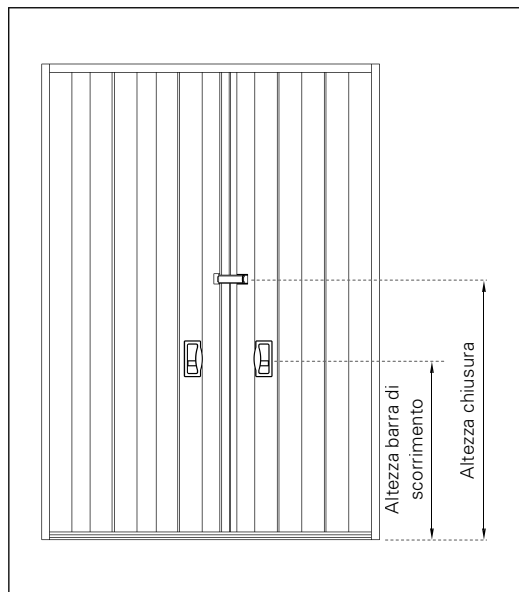

PROVENCE

Persiana pieghevole in alluminio

Moduli di ordinazione
e scheda tecnica

Schema di suddivisione

Gli schemi di posa sono definiti osservandoli dall'interno.

Istruzioni di misurazione | verso l'esterno

Disposizione standard

- Vista esterna

Sezione verticale

Sezione orizzontale

Altezza elemento	Altezza barra di scorrimento	Altezza chiusura
0-1200 mm	180 mm	al centro
1200-1800 mm	500 mm	670 mm
1800-2500 mm	1000 mm	1170 mm

- Altezze diverse su richiesta!

⚠ Quote di deduzione (di EHRET):		
Quote di deduzione	L = -8mm	A = -8mm
Con telaio a sporgere	L = -14mm	A = -30mm

- Le quote di deduzione (distanza tra larghezza libera e larghezza persiana a battente) indicate sono considerate standard.

Istruzioni di misurazione | verso l'interno

Disposizione standard

- Vista esterna

Sezione verticale

Sezione orizzontale

Altezza elemento	Altezza barra di scorrimento	Altezza chiusura
0-1200 mm	180 mm	al centro
1200-1800 mm	500 mm	670 mm
1800-2500 mm	1000 mm	1170 mm