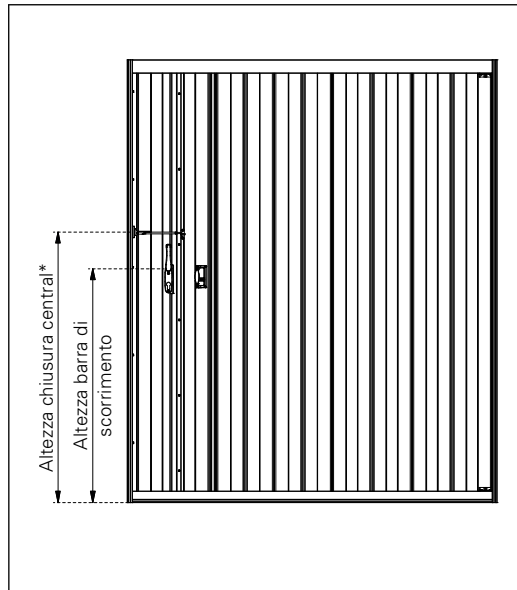

Istruzioni di misurazione | Cariglione Provence

Disposizione standard

*Chiusura central fornito sciolto