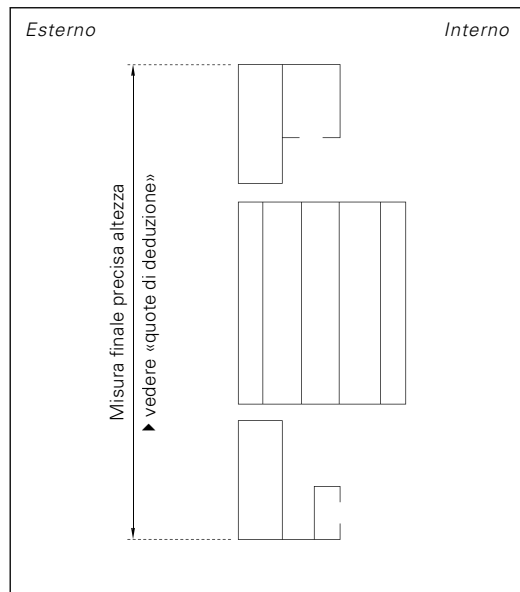

Disposizione standard

- Vista esterna

Sezione verticale

Sezione orizzontale

Altezza elemento	Altezza barra di scorrimento	Altezza chiusura
0-1200 mm	180 mm	al centro
1200-1800 mm	500 mm	670 mm
1800-2500 mm	1000 mm	1170 mm

- Altezze diverse su richiesta!

⚠ Quote di deduzione (di EHRET):		
Quote di deduzione	L = -8mm	A = -8mm
Con telaio a sporgere	L = -14mm	A = -30mm

- Le quote di deduzione (distanza tra larghezza libera e larghezza persiana a battente) indicate sono considerate standard.

Istruzioni di misurazione | verso l'interno

Disposizione standard

- Vista esterna

Sezione verticale

Sezione orizzontale

Altezza elemento	Altezza barra di scorrimento	Altezza chiusura
0-1200 mm	180 mm	al centro
1200-1800 mm	500 mm	670 mm
1800-2500 mm	1000 mm	1170 mm