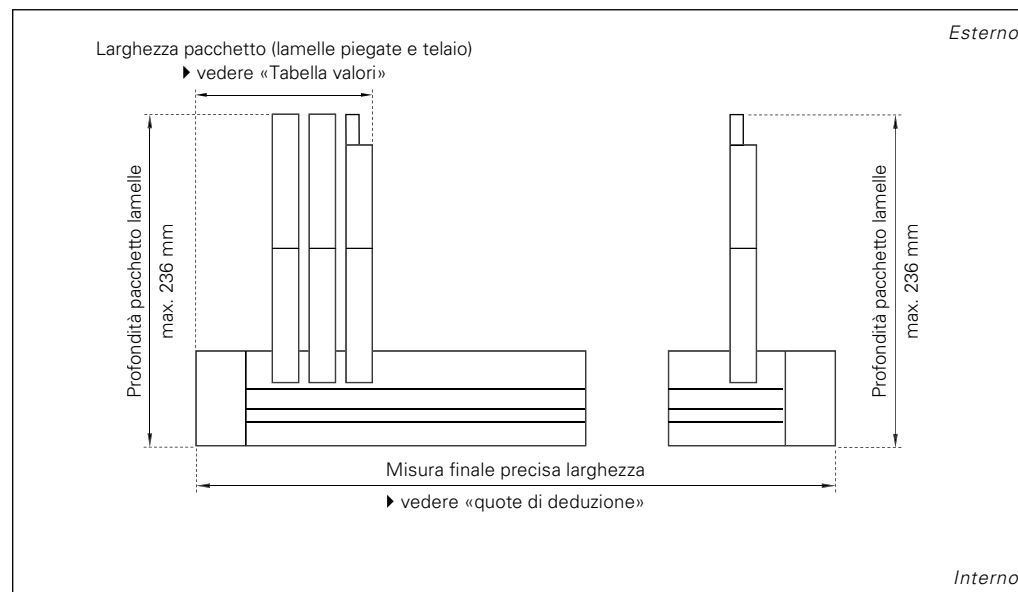

PROVENCE

Persiana pieghevole in alluminio

Moduli di ordinazione
e scheda tecnica

Schema di suddivisione

Gli schemi di posa sono definiti osservandoli dall'interno.

Istruzioni di misurazione | verso l'esterno

Disposizione standard

- Vista esterna

Sezione verticale

Sezione orizzontale

Altezza elemento	Altezza barra di scorrimento	Altezza chiusura
0-1200 mm	180 mm	al centro
1200-1800 mm	500 mm	670 mm
1800-2500 mm	1000 mm	1170 mm

- Altezze diverse su richiesta!

⚠ Quote di deduzione (di EHRET):		
Quote di deduzione	L = -8mm	A = -8mm
Con telaio a sporgere	L = -14mm	A = -30mm

- Le quote di deduzione (distanza tra larghezza libera e larghezza persiana a battente) indicate sono considerate standard.

Istruzioni di misurazione | verso l'interno

Disposizione standard

- Vista esterna

Sezione verticale

Sezione orizzontale

Altezza elemento	Altezza barra di scorrimento	Altezza chiusura
0-1200 mm	180 mm	al centro
1200-1800 mm	500 mm	670 mm
1800-2500 mm	1000 mm	1170 mm