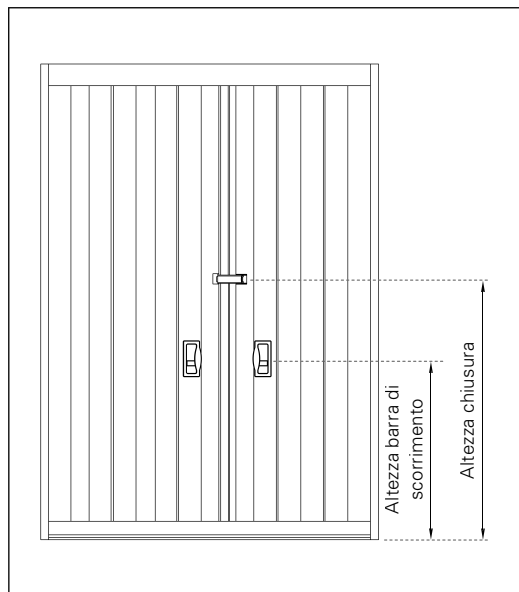

PROVENCE

Persiana pieghevole in alluminio

Moduli di ordinazione
e scheda tecnica

Schema di suddivisione

Gli schemi di posa sono definiti osservandoli dall'interno.

Istruzioni di misurazione | verso l'esterno

Disposizione standard

- Vista esterna

Sezione verticale

Sezione orizzontale

Altezza elemento	Altezza barra di scorrimento	Altezza chiusura
0-1200 mm	180 mm	al centro
1200-1800 mm	500 mm	670 mm
1800-2500 mm	1000 mm	1170 mm

- Altezze diverse su richiesta!

⚠ Quote di deduzione (di EHRET):		
Quote di deduzione	L = -8mm	A = -8mm
Con telaio a sporgere	L = -14mm	A = -30mm

- Le quote di deduzione (distanza tra larghezza libera e larghezza persiana a battente) indicate sono considerate standard.

Istruzioni di misurazione | verso l'interno

Disposizione standard

- Vista esterna

Sezione verticale

Sezione orizzontale

Altezza elemento	Altezza barra di scorrimento	Altezza chiusura
0-1200 mm	180 mm	al centro
1200-1800 mm	500 mm	670 mm
1800-2500 mm	1000 mm	1170 mm