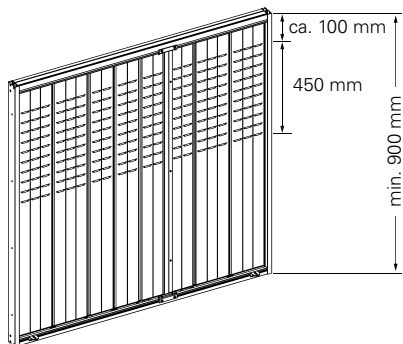

10 feritoie di ventilazione
imprese sui due lati,
reticolo 50 mm

8611

INFO

- Opzione: feritoie di ventilazione disponibili da un'altezza della persiana pieghevole di min. 900 mm.
- Feritoie di ventilazione non realizzabili nelle lamelle da 60 e da 100.
- Feritoie di ventilazione nelle lamelle centrali realizzabili solo in caso di fattibilità tecnica.