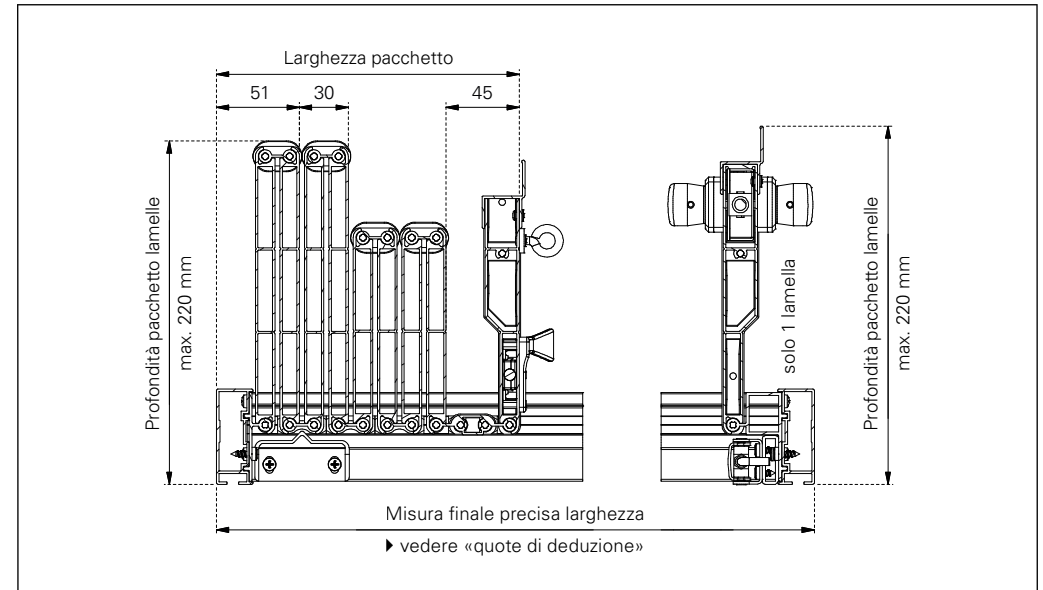

Disposizione standard

- Vista esterna

Sezione verticale

Sezione orizzontale

Altezza elemento	Altezza barra di scorrimento	Altezza chiusura
0-1200 mm	180 mm	al centro
1200-1800 mm	500 mm	670 mm
1800-2500 mm	1000 mm	1170 mm

Istruzioni di misurazione | verso l'interno

Disposizione standard

- Vista esterna

Sezione verticale

Sezione orizzontale

Altezza elemento	Altezza barra di scorrimento	Altezza chiusura
0-1200 mm	180 mm	al centro
1200-1800 mm	500 mm	670 mm
1800-2500 mm	1000 mm	1170 mm

Sezione verticale

Sezione orizzontale

- Le quote di deduzione (distanza tra larghezza libera e larghezza persiana a battente) indicate sono considerate standard.

Altezza elemento	Altezza barra di scorrimento	Altezza chiusura
0-1200 mm	180 mm	da montare personalmente
1200-1800 mm	500 mm	da montare personalmente
1800-2500 mm	1000 mm	da montare personalmente

⚠ Quote di deduzione (di EHRET):

Quote di deduzione	L = -8mm	A = -8mm
Con telaio a sporgere	L = -14mm	A = -30mm

Suddivisione standard

Le larghezze riportate sono valori indicativi. La larghezza del pacchetto e il numero delle lamelle può variare in funzione della larghezza e della profondità del vano murario.