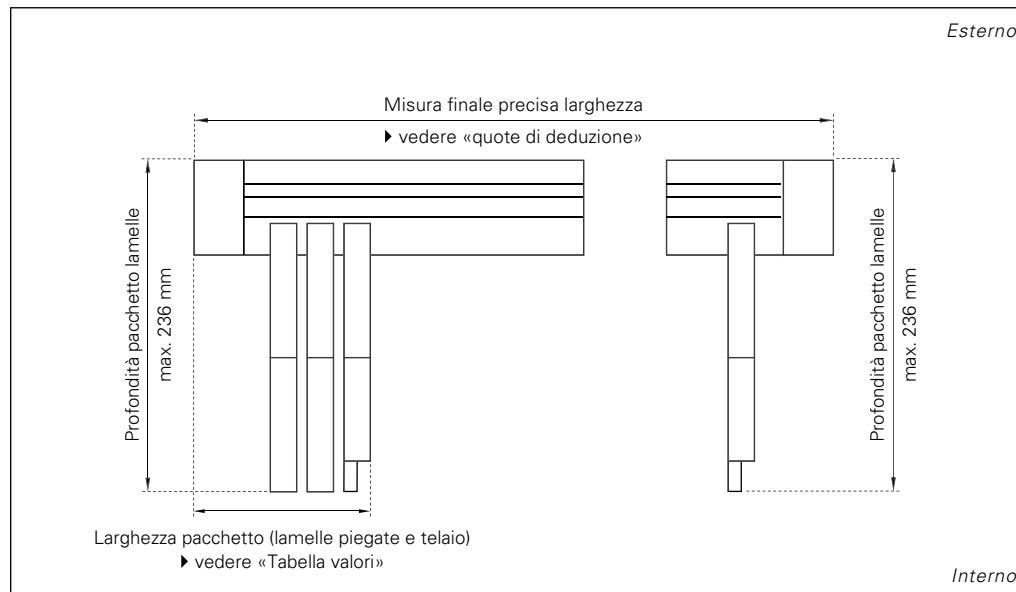

Disposizione standard

- Vista esterna

Sezione verticale

Sezione orizzontale

Altezza elemento	Altezza barra di scorrimento	Altezza chiusura
0-1200 mm	180 mm	al centro
1200-1800 mm	500 mm	670 mm
1800-2500 mm	1000 mm	1170 mm

- Altezze diverse su richiesta!

⚠ Quote di deduzione (di EHRET):		
Quote di deduzione	L = -8mm	A = -8mm
Con telaio a sporgere	L = -14mm	A = -30mm

- Le quote di deduzione (distanza tra larghezza libera e larghezza persiana a battente) indicate sono considerate standard.

Istruzioni di misurazione | verso l'interno

Disposizione standard

- Vista esterna

Sezione verticale

Sezione orizzontale

Altezza elemento	Altezza barra di scorrimento	Altezza chiusura
0-1200 mm	180 mm	al centro
1200-1800 mm	500 mm	670 mm
1800-2500 mm	1000 mm	1170 mm

Sezione verticale

Sezione orizzontale

- Le quote di deduzione (distanza tra larghezza libera e larghezza persiana a battente) indicate sono considerate standard.

Altezza elemento	Altezza barra di scorrimento	Altezza chiusura
0-1200 mm	180 mm	da montare personalmente
1200-1800 mm	500 mm	da montare personalmente
1800-2500 mm	1000 mm	da montare personalmente