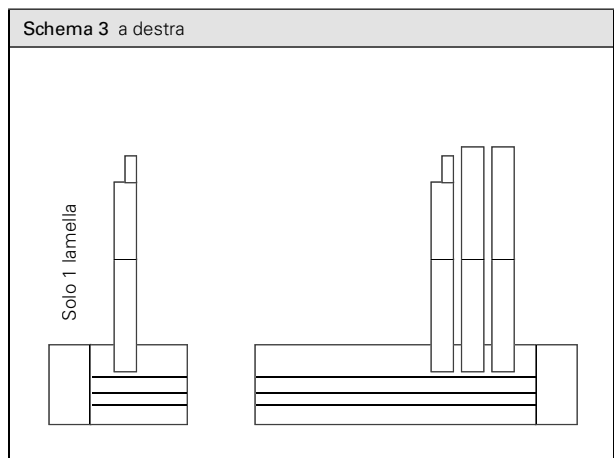

PROVENCE

Persiana pieghevole in alluminio

Moduli di ordinazione
e scheda tecnica

Schema di suddivisione

Gli schemi di posa sono definiti osservandoli dall'interno.

Istruzioni di misurazione | verso l'esterno

Disposizione standard

- Vista esterna

Sezione verticale

Sezione orizzontale

Altezza elemento	Altezza barra di scorrimento	Altezza chiusura
0-1200 mm	180 mm	al centro
1200-1800 mm	500 mm	670 mm
1800-2500 mm	1000 mm	1170 mm

- Altezze diverse su richiesta!

⚠ Quote di deduzione (di EHRET):		
Quote di deduzione	L = -8mm	A = -8mm
Con telaio a sporgere	L = -14mm	A = -30mm

- Le quote di deduzione (distanza tra larghezza libera e larghezza persiana a battente) indicate sono considerate standard.

Istruzioni di misurazione | verso l'interno

Disposizione standard

- Vista esterna

Sezione verticale

Sezione orizzontale

Altezza elemento	Altezza barra di scorrimento	Altezza chiusura
0-1200 mm	180 mm	al centro
1200-1800 mm	500 mm	670 mm
1800-2500 mm	1000 mm	1170 mm