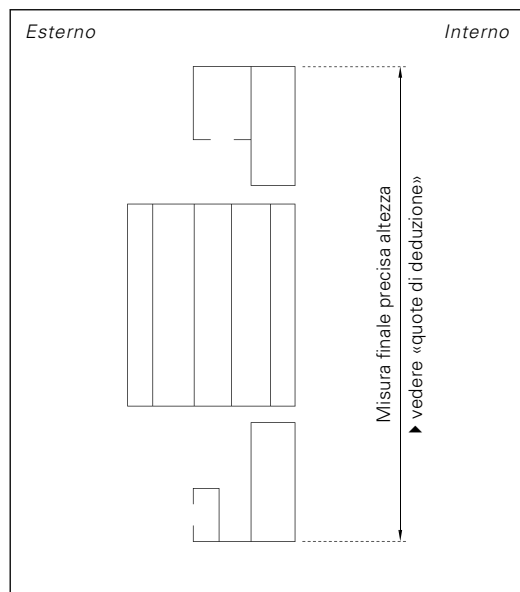

PROVENCE

Persiana pieghevole in alluminio

Moduli di ordinazione
e scheda tecnica

Schema di suddivisione

Gli schemi di posa sono definiti osservandoli dall'interno.

Istruzioni di misurazione | verso l'esterno

Disposizione standard

- Vista esterna

Sezione verticale

Sezione orizzontale

Altezza elemento	Altezza barra di scorrimento	Altezza chiusura
0-1200 mm	180 mm	al centro
1200-1800 mm	500 mm	670 mm
1800-2500 mm	1000 mm	1170 mm

- Altezze diverse su richiesta!

⚠ Quote di deduzione (di EHRET):		
Quote di deduzione	L = -8mm	A = -8mm
Con telaio a sporgere	L = -14mm	A = -30mm

- Le quote di deduzione (distanza tra larghezza libera e larghezza persiana a battente) indicate sono considerate standard.

Istruzioni di misurazione | verso l'interno

Disposizione standard

- Vista esterna

Sezione verticale

Sezione orizzontale

Altezza elemento	Altezza barra di scorrimento	Altezza chiusura
0-1200 mm	180 mm	al centro
1200-1800 mm	500 mm	670 mm
1800-2500 mm	1000 mm	1170 mm