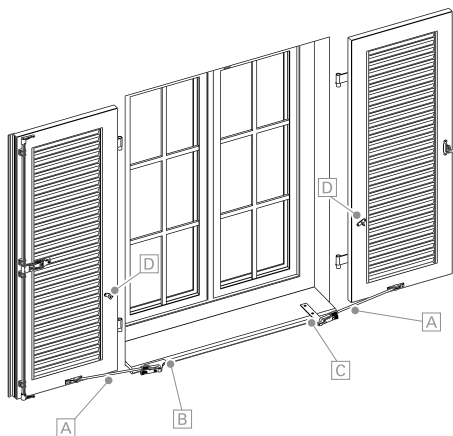

Arresto persiana Lyonnaise

Accessori per persiane a battenti

Guida rapida

MONTAGGIO AD OPERA DEL
PERSONALE SPECIALIZZATO
Valida da ottobre 2018

I 974010.1

Entità di fornitura

Arresto persiana Lyonnaise

Montare l'arresto persiana Lyonnaise sulla persiana

AVVERTENZE

L'arresto persiana Lyonnaise è disponibile nelle lunghezze 400, 500 e 600 mm. Prima di procedere al montaggio, verificare che l'arresto persiana sia di lunghezza idonea.

L'arresto persiana può essere montato sul telaio della persiana.