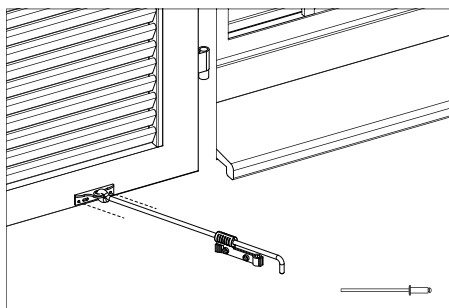

AVVERTENZE

L'arresto persiana Lyonnaise è disponibile nelle lunghezze 400, 500 e 600 mm. Prima di procedere al montaggio, verificare che l'arresto persiana sia di lunghezza idonea.

L'arresto persiana può essere montato sul telaio della persiana.

- Posizionare l'arresto persiana sulla persiana e l'angolare in alluminio o la linguetta di aggancio sulla facciata o sul davanzale

- Segnare sulla persiana la posizione di fissaggio desiderata
- Fissare l'arresto persiana alla persiana con i rivetti