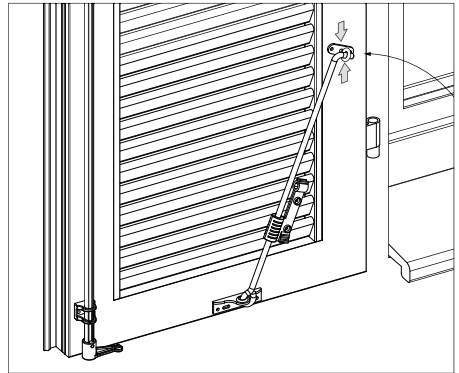

Vanno rispettate integralmente le direttive dei produttori di tasselli e di materiali di fissaggio.

- ▶ Aprire la persiana fino alla battuta
- ▶ Inserire il gancio nell'angolare in alluminio / nella linguetta di aggancio
- ▶ Determinare la posizione dell'angolare in alluminio / della linguetta di aggancio sulla facciata o sul davanzale con il gancio inserito

- ▶ Fissare l'angolare in alluminio / la linguetta di aggancio alla facciata o al davanzale

Vista dall'alto

Montare l'occhiello piastra sul telaio

- ▶ Togliere la sicura di sgancio

Sicura di sgancio

- ▶ Sganciare il gancio
- ▶ Determinare la posizione dell'occhiello piastra sul telaio con il gancio inserito

- ▶ Fissare l'occhiello piastra al telaio con i rivetti
- Come posizione di parcheggio, l'arresto persiana può essere agganciato all'occhiello piastra

Vista dall'interno con persiana chiusa

EHRET GmbH

Persiane in alluminio