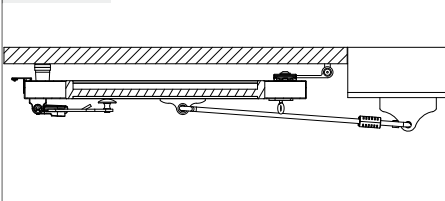

- Fissare l'angolare in alluminio / la linguetta di aggancio alla facciata o al davanzale

Vista dall'alto