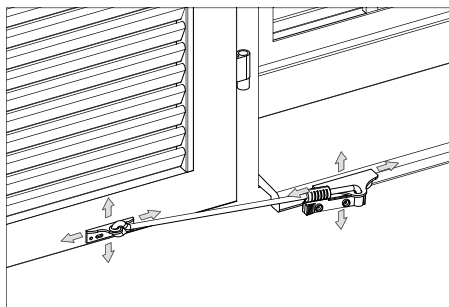

AVVERTENZE

L'arresto persiana Lyonnaise è disponibile nelle lunghezze 400, 500 e 600 mm. Prima di procedere al montaggio, verificare che l'arresto persiana sia di lunghezza idonea.

L'arresto persiana può essere montato sul telaio della persiana.

- Posizionare l'arresto persiana sulla persiana e l'angolare in alluminio o la linguetta di aggancio sulla facciata o sul davanzale

- Segnare sulla persiana la posizione di fissaggio desiderata
- Fissare l'arresto persiana alla persiana con i rivetti