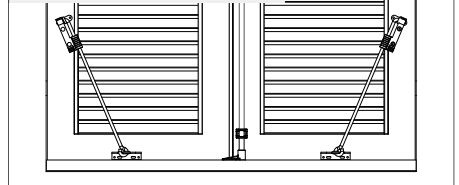

- Posizionare l'arresto persiana sulla persiana e l'angolare in alluminio o la linguetta di aggancio sulla facciata o sul davanzale

- Segnare sulla persiana la posizione di fissaggio desiderata
- Fissare l'arresto persiana alla persiana con i rivetti

Vanno rispettate integralmente le direttive dei produttori di tasselli e di materiali di fissaggio.

- ▶ Aprire la persiana fino alla battuta
- ▶ Inserire il gancio nell'angolare in alluminio / nella linguetta di aggancio
- ▶ Determinare la posizione dell'angolare in alluminio / della linguetta di aggancio sulla facciata o sul davanzale con il gancio inserito

- ▶ Fissare l'angolare in alluminio / la linguetta di aggancio alla facciata o al davanzale

Vista dall'alto

Montare l'occhiello piastra sul telaio

- ▶ Togliere la sicura di sgancio

Sicura di sgancio

- ▶ Sganciare il gancio
- ▶ Determinare la posizione dell'occhiello piastra sul telaio con il gancio inserito

- ▶ Fissare l'occhiello piastra al telaio con i rivetti
- Come posizione di parcheggio, l'arresto persiana può essere agganciato all'occhiello piastra

Vista dall'interno con persiana chiusa

EHRET GmbH

Persiane in alluminio