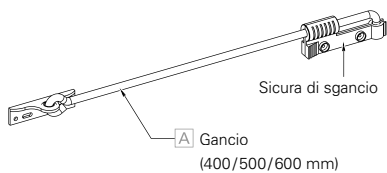

Arresto persiana Lyonnaise

Accessori per persiane a battenti

Guida rapida

MONTAGGIO AD OPERA DEL
PERSONALE SPECIALIZZATO
Valida da ottobre 2018

I 974010.1

Entità di fornitura

Arresto persiana Lyonnaise

Montare l'arresto persiana Lyonnaise sulla persiana

AVVERTENZE

L'arresto persiana Lyonnaise è disponibile nelle lunghezze 400, 500 e 600 mm. Prima di procedere al montaggio, verificare che l'arresto persiana sia di lunghezza idonea.

L'arresto persiana può essere montato sul telaio della persiana.