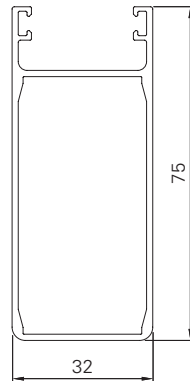

Anta

TSW-RS-Q

Profilo telaio

TZR75

Profilo intelaiatura

Z75

| | |
|---|---|
| Quote libere min./max. | Larghezza: da 500 mm a 2800 mm Altezza: da 800 mm a 2500 mm |
| Profilo intelaiatura | Profilo a camera cava in alluminio estruso 75 × 60 mm |
| Profilo telaio | Profilo a camera cava in alluminio estruso 75 × 32 mm |
| Modello di ante | TSW-Q, TSW-RS-Q (scanalatura verticale), TSW-RW-Q (scanalatura orizzontale) |
| Pannello | Espanso rigido di polistirolo con lamiera di alluminio sui due lati |
| Inserto apertura vetro  | Cerchio: Profilo a camera cava in alluminio estruso Ø200 mm, Ø300 mm Quadrato: Profilo a camera cava in alluminio estruso 200 × 200 mm, 300 × 300 mm Rombo: Profilo a camera cava in alluminio estruso 200 × 200 mm, 300 × 300 mm |
| Vetro acrilico inserto | Chiaro, smerigliato, lievemente fumé, fumé scuro, lievemente fumé blu |
| Profilo traversa orizzontale | Profilo a camera cava in alluminio estruso 60 × 32 mm |
| Copribattuta | Fornita sfusa, gomma nera o bianca (in funzione del colore dell'anta) |
| Collegamenti angolari | Squadre di alluminio avvitate |
| Optional | Prolunga intelaiatura Rastrelliera Gancio Fermi a rampino Fermo con piastrina Montaggio preliminare fermapersiana per porte Set di impermeabilizzazione per intelaiature rapide |