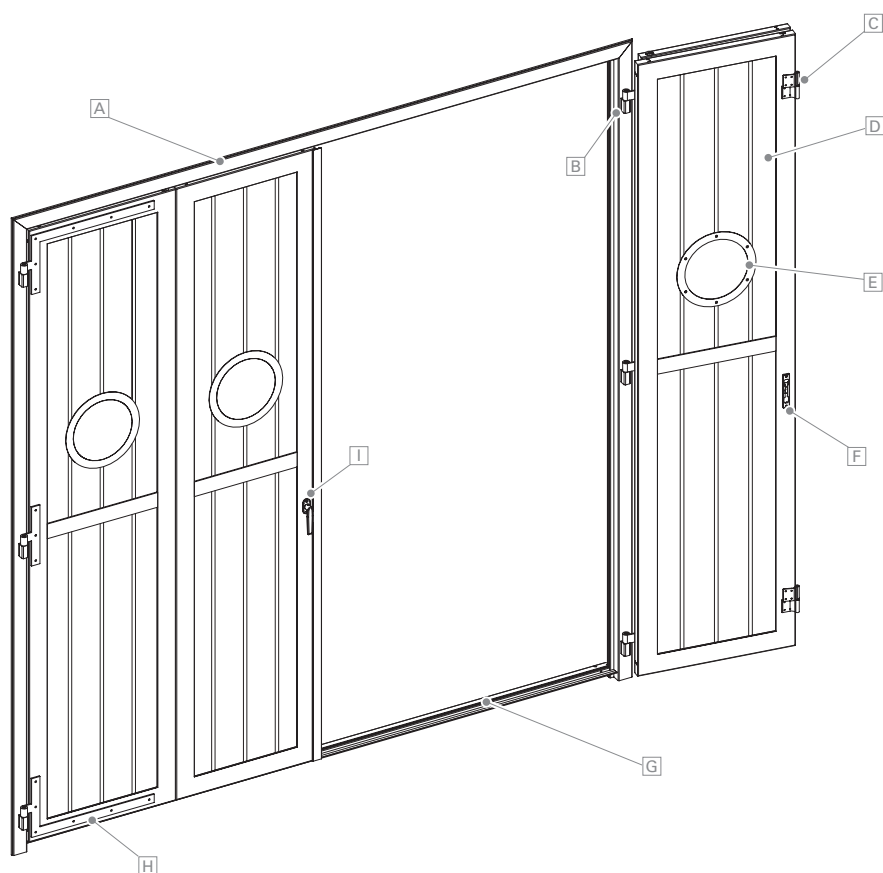

Profilo intelaiatura

Porta per garage Orléans

Superficie	Struttura fine opaca (standard), lucida, opaca Verniciatura a polveri a 200 °C prima dell'assemblaggio
Colori	RAL Classic, RAL Design, NCS, VSR
Finiture	Legno, pietra, ruggine
Pretrattamento	Ocean Line Plus possibile
Schema di posa	2, 2RA/2LA, 3R/3L, 3RA/3LA, 4A
Porta per garage Z75	Intelaiatura rapida 3 lati Z75 A sfusa con cardini B premontati, ante D sfuse con cerniere C e bandelle angolari in acciaio H premontate, cariglione azionabile dai due lati I premontato, catenaccio da porta per garage F premontato, soglia di 20 mm G sfusa, con copribattuta in gomma, in bianco o nero
Tipi di montaggio	Intelaiatura montata dall'interno (apertura verso l'interno), Intelaiatura montata dall'esterno (apertura verso l'esterno)
Nota	Si utilizzano sempre 3 cardini per ogni lato Durante il montaggio preliminare del catenaccio possono essere selezionate liberamente le ante e le ante laterali (interno/esterno)