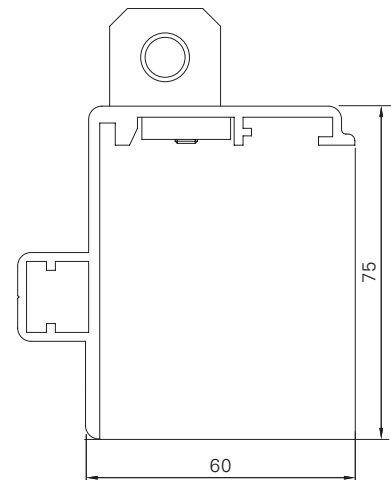

Anta

TSW-RS-Q

Profilo telaio

TZR75

Profilo intelaiatura

Z75

| | |
|---|---|
| Quote libere min./max. | Larghezza: da 500 mm a 2800 mm Altezza: da 800 mm a 2500 mm |
| Profilo intelaiatura | Profilo a camera cava in alluminio estruso 75 × 60 mm |
| Profilo telaio | Profilo a camera cava in alluminio estruso 75 × 32 mm |
| Modello di ante | TSW-Q, TSW-RS-Q (scanalatura verticale), TSW-RW-Q (scanalatura orizzontale) |
| Pannello | Espanso rigido di polistirolo con lamiera di alluminio sui due lati |
| Inserto apertura vetro  | Cerchio: Profilo a camera cava in alluminio estruso Ø200 mm, Ø300 mm Quadrato: Profilo a camera cava in alluminio estruso 200 × 200 mm, 300 × 300 mm Rombo: Profilo a camera cava in alluminio estruso 200 × 200 mm, 300 × 300 mm |
| Vetro acrilico inserto | Chiaro, smerigliato, lievemente fumé, fumé scuro, lievemente fumé blu |
| Profilo traversa orizzontale | Profilo a camera cava in alluminio estruso 60 × 32 mm |
| Copribattuta | Fornita sfusa, gomma nera o bianca (in funzione del colore dell'anta) |
| Collegamenti angolari | Squadre di alluminio avvitate |
| Optional | Prolunga intelaiatura Rastrelliera Gancio Fermi a rampino Fermo con piastrina Montaggio preliminare fermapersiana per porte Set di impermeabilizzazione per intelaiature rapide |