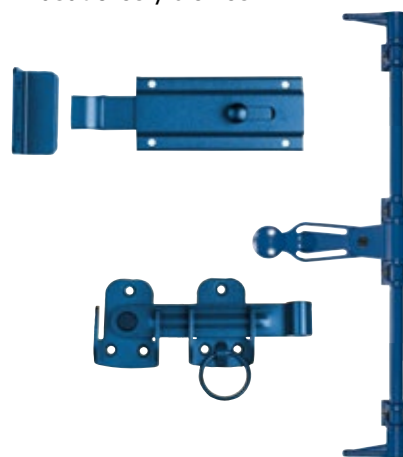

Bastidores para contraventanas abatibles de aluminio

Perfectos para reformas y nuevas construcciones

El marco perfecto

Los bastidores de instalación de EHRET establecen la comunicación entre la fachada y la contraventana abatible. En las aberturas de la pared, el bastidor encuadra el intradós de puertas y ventanas en tres lados como mínimo. Los bastidores de aluminio no solo asumen importantes funciones técnicas, sino que también mejoran la imagen de la fachada gracias a la variedad de posibilidades de decoración con colores.

Accesorios y opciones

Bisagras

Retenedores

Pasadores y cierres

Colores y acabados decorativos

Para dotar al marco y al panel de un carácter único, le ofrecemos una gama de más de 4000 colores y acabados diferentes. Gracias a los sistemas de colores normalizados (RAL, NCS, VSR) puede garantizarse la perfecta armonía cromática entre las contraventanas y otros elementos de la fachada.

Individual para cada ventana

Los bastidores hechos a medida se ajustan a todos los intradoses de ventana.

Son adecuados tanto para edificios nuevos como antiguos. Los goznes y bisagras premontados vienen ajustados de fábrica y garantizan un montaje sencillo, rápido y seguro in situ.