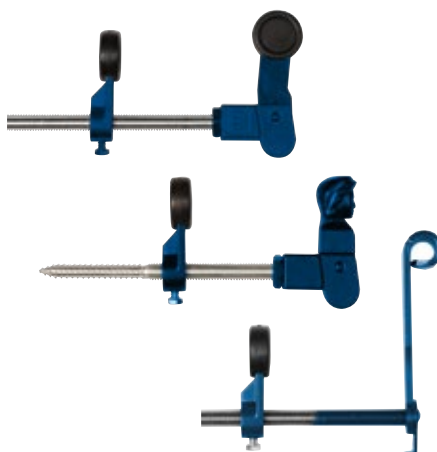

Retenedores