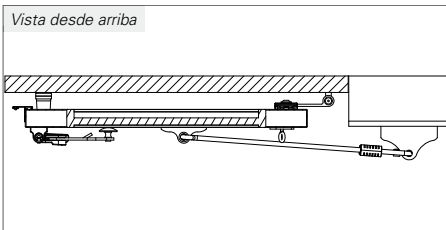

- Fijar la forma angular de aluminio/brida de suspensión en la fachada o el antepecho