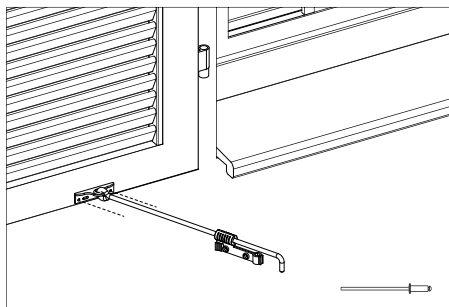

- Marcar la posición de fijación deseada en la contraventana
- Fijar con remaches el retenedor de contraventana en la contraventana