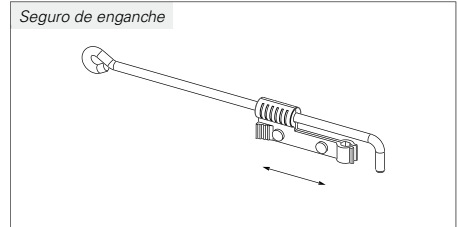

El retenedor de contraventana se puede montar en el marco de la contraventana.

- Colocar el retenedor de contraventana en la contraventana y la forma angular de aluminio o la brida de suspensión en la fachada o el antepecho

- Marcar la posición de fijación deseada en la contraventana
- Fijar con remaches el retenedor de contraventana en la contraventana

Montaje de la forma angular de aluminio/brida de suspensión

INDICACIONES

La elección del método de fijación depende de la base y es responsabilidad exclusiva del cliente.

Deben respetarse siempre las normas de los fabricantes de tacos y materiales de fijación.

- ▶ Abrir la contraventana hasta el tope
- ▶ Enganchar la varilla de persiana en la forma angular de aluminio/brida de suspensión
- ▶ Determinar la posición de la forma angular de aluminio/brida de suspensión en la fachada o el antepecho con la varilla de persiana enganchada

- ▶ Fijar la forma angular de aluminio/brida de suspensión en la fachada o el antepecho

Montar la placa con argolla en el marco

- ▶ Aflojar el seguro de enganche

- ▶ Enganchar la varilla de persiana
- ▶ Determinar la posición de la placa con argolla en el marco con la varilla de persiana enganchada