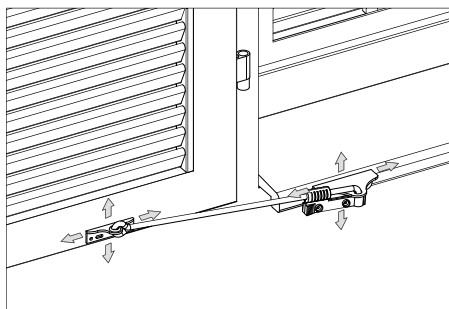

Retenedor de contraventana Lyonnaise

Contraventanas abatibles: accesorios

Instrucciones breves

MONTAJE (PERSONAL ESPECIALIZADO)

Válido a partir de 10/2018

S 974010.1

Volumen de suministro

Retenedor de contraventana Lyonnaise

Montaje del retenedor de contraventana Lyonnaise en la contraventana

INDICACIONES

El retenedor de contraventana Lyonnaise está disponible en tamaños de 400, 500 y 600 mm de longitud. Compruebe la longitud adecuada para su retenedor de contraventana antes del montaje.

El retenedor de contraventana se puede montar en el marco de la contraventana.

- Colocar el retenedor de contraventana en la contraventana y la forma angular de aluminio o la brida de suspensión en la fachada o el antepecho