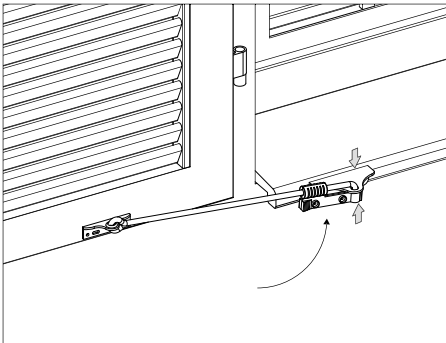

El retenedor de contraventana se puede montar en el marco de la contraventana.

- Colocar el retenedor de contraventana en la contraventana y la forma angular de aluminio o la brida de suspensión en la fachada o el antepecho

- Marcar la posición de fijación deseada en la contraventana
- Fijar con remaches el retenedor de contraventana en la contraventana

Montaje de la forma angular de aluminio/brida de suspensión

INDICACIONES

La elección del método de fijación depende de la base y es responsabilidad exclusiva del cliente.

Deben respetarse siempre las normas de los fabricantes de tacos y materiales de fijación.

- ▶ Abrir la contraventana hasta el tope
- ▶ Enganchar la varilla de persiana en la forma angular de aluminio/brida de suspensión
- ▶ Determinar la posición de la forma angular de aluminio/brida de suspensión en la fachada o el antepecho con la varilla de persiana enganchada