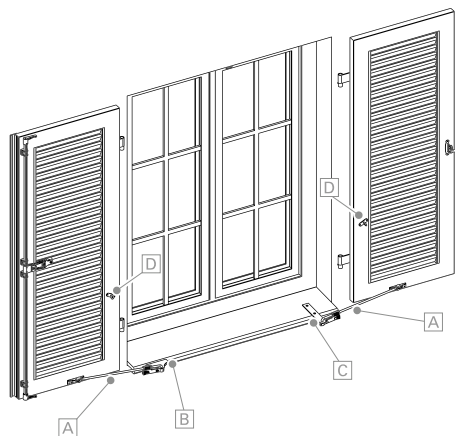

Retenedor de contraventana Lyonnaise

Contraventanas abatibles: accesorios

Instrucciones breves

MONTAJE (PERSONAL ESPECIALIZADO)

Válido a partir de 10/2018

S 974010.1

Volumen de suministro

Retenedor de contraventana Lyonnaise

Montaje del retenedor de contraventana Lyonnaise en la contraventana

INDICACIONES

El retenedor de contraventana Lyonnaise está disponible en tamaños de 400, 500 y 600 mm de longitud. Compruebe la longitud adecuada para su retenedor de contraventana antes del montaje.

El retenedor de contraventana se puede montar en el marco de la contraventana.

- Colocar el retenedor de contraventana en la contraventana y la forma angular de aluminio o la brida de suspensión en la fachada o el antepecho