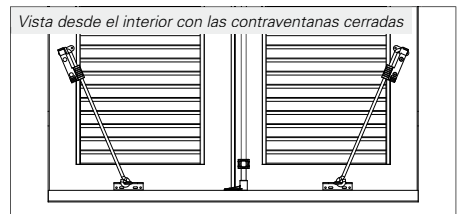

1. Remachar la placa con argolla en el marco
2. Como posición de descanso, se puede enganchar el retenedor de contraventana en la placa con argolla