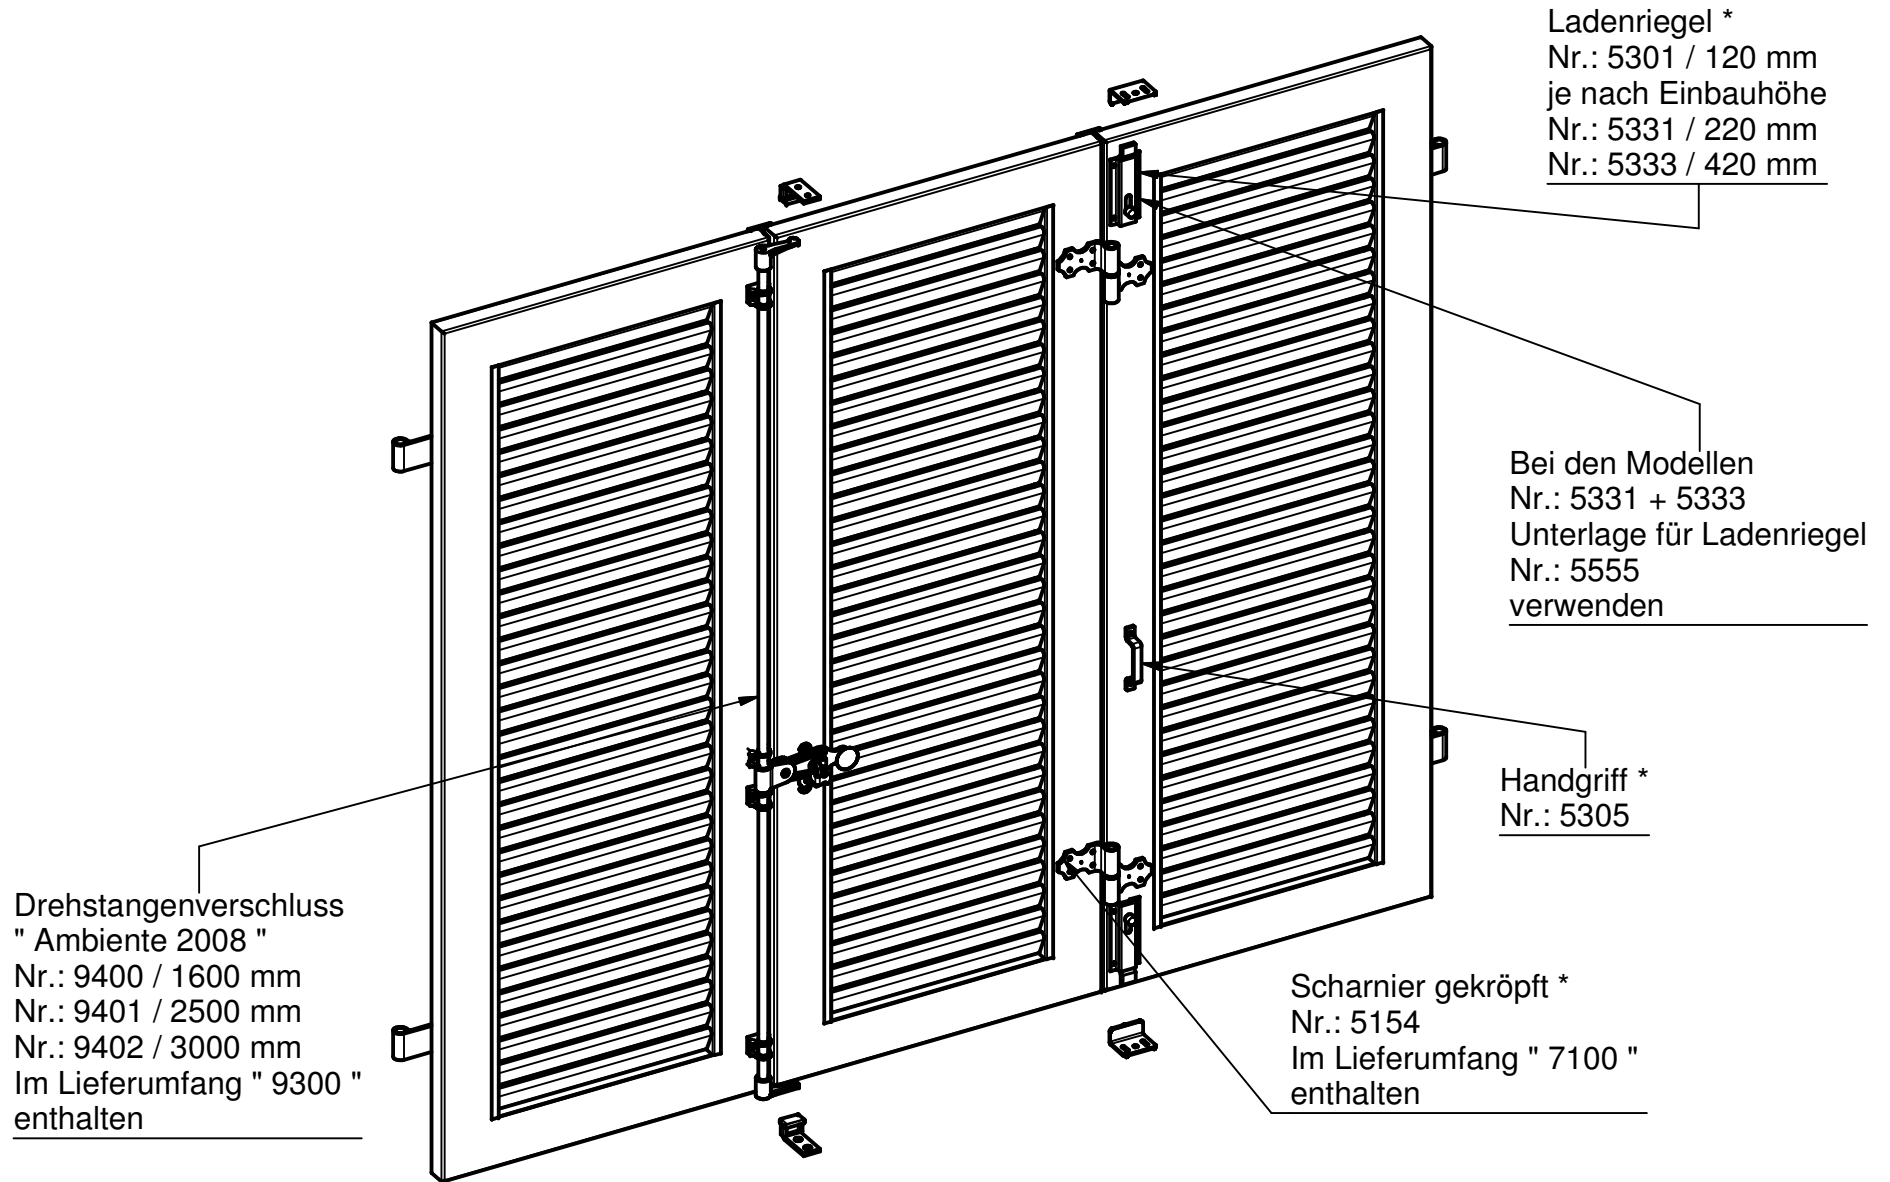

Standardmontage der Beschläge - Frankreich
Schema 3R - Ansicht von Innen - Fenster

* Bei diesen Artikeln kann zur Montage eine Ehret-Bohrschablone verwendet werden.

Standardmontage der Beschläge - Frankreich
Schema 3R - Ansicht von Aussen - Fenster