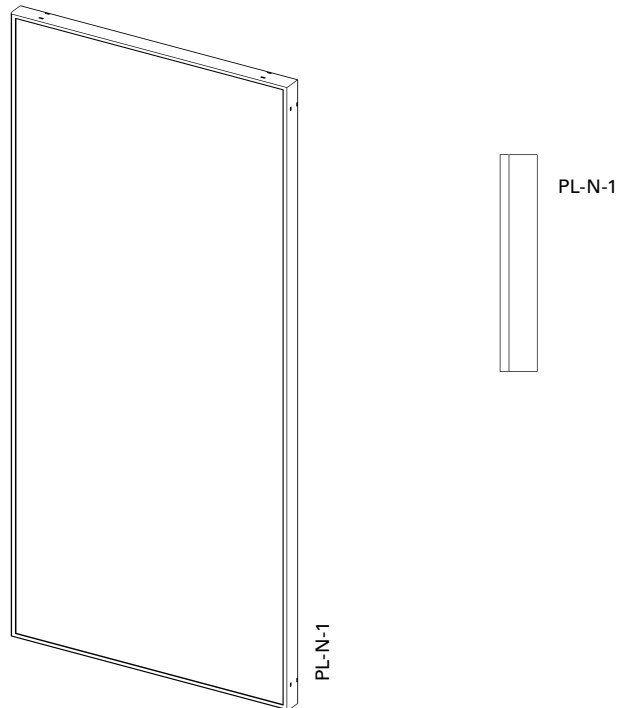

PL-N-1

Oberfläche	Feinstruktur-Matt (Standard), Seidenglanz, Matt Pulverbeschichtung 200 °C vor dem Zusammenbau
Farben	RAL Classic, RAL Design, NCS, VSR
Dekore	Holz, Stein, Rost
Vorbehandlung	Ocean Line Plus möglich
Hinweise	Entwässerungsbohrung unten im Rahmen

Rahmenprofil

AR61-B1

Maße min./max.	Breite: 550 bis 1500 mm Höhe: 800 bis 3000 mm
Gewicht	Ca. 9 kg/m ²
Rahmenprofil	61 × 32 mm stranggepresstes Aluminiumhohlkammerprofil
Füllung	2 mm Aluminiumplatte, einseitig gesteckt und verpresst
Eckverbindung	Aluminiumwinkel eingeklebt, mit sichtbaren Einkerbungen im Rahmen außen
Optionen	Elektroantrieb