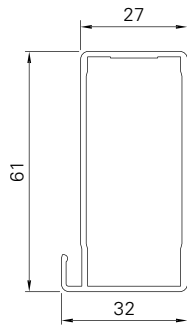

Rahmenprofil

AR61-B1

Maße min./max.	Breite: 550 bis 1500 mm Höhe: 800 bis 3000 mm
Gewicht	Ca. 9 kg/m ²
Rahmenprofil	61 × 32 mm stranggepresstes Aluminiumhohlkammerprofil
Füllung	2 mm Aluminiumplatte, einseitig gesteckt und verpresst
Eckverbindung	Aluminiumwinkel eingeklebt, mit sichtbaren Einkerbungen im Rahmen außen
Optionen	Elektroantrieb