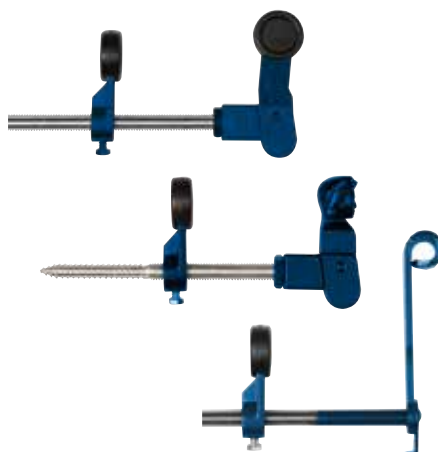

Perfekt für Renovation und Neubau

Der perfekte Rahmen

Die EHRET Einbauzargen stellen die Verbindung zwischen Fassade und Klappladen her. Im Bereich der Wandöffnung umrahmt die Zarge die Mauerleibung bei Fenster und Türen auf mindestens drei Seiten. Dabei übernehmen Zargen aus Aluminium nicht nur wichtige technische Funktionen, sondern werten dank den farblichen Gestaltungsmöglichkeiten die Fassade optisch auf.

Schnellzarge Z75

- Aufgesetzte Kloben vormontiert
- Profilrahmen 75 mm x 60 mm
- Beliebige Farbwahl und Dekor

Schnellzarge Z135

- Aufgesetzte Kloben vormontiert
- Profilrahmen 135 mm x 60 mm
- Beliebige Farbwahl und Dekor
- Optional mit Antrieb VOLETRONIC

somfy.

Anschlagschemen (1–4 Flügel)

Zargen Masse

Min.	Max.
Breite 500 mm	2800 mm
Höhe 800 mm	2500 mm
Übergrossen auf Anfrage	

Vielfalt in Modellen und Farben

Modelle

Auszug aus unserer Produktpalette von über 100 verschiedenen Modellen:

Weitere Modelle unter www.ehret.com

Zubehör und Optionen

Bänder

Ladenrückhalter

Riegel und Verschlüsse

Farben und Dekore

Um dem Rahmen und der Füllung einen individuellen Charakter zu verleihen, stehen insgesamt mehr als 4000 verschiedene Farben und Dekore zur Verfügung. Dank genormter Farbsysteme (RAL, NCS, VSR) kann sichergestellt werden, dass die Fensterläden auf andere Elemente der Fassade farblich perfekt abgestimmt werden können – oder umgekehrt.