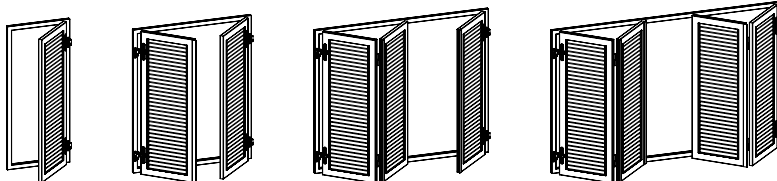

Perfekt für Renovation und Neubau

Der perfekte Rahmen

Die EHRET Einbauzargen stellen die Verbindung zwischen Fassade und Klappladen her. Im Bereich der Wandöffnung umrahmt die Zarge die Mauerleibung bei Fenster und Türen auf mindestens drei Seiten. Dabei übernehmen Zargen aus Aluminium nicht nur wichtige technische Funktionen, sondern werten dank den farblichen Gestaltungsmöglichkeiten die Fassade optisch auf.

Zargen für Fenster und Türen

Kantzarge

- Abdeckung angepasst an bauliche Gegebenheit
- Variabel in der Ausarbeitung
- Optional mit Fensterbank
- beliebige Farbwahl, kein Dekor

Schnellzarge ELEGANCE

- Verdeckte Kloben vormontiert
- Profilrahmen 75 mm x 60 mm
- Beliebige Farbwahl und Dekor

Schnellzarge Z75

- Aufgesetzte Kloben vormontiert
- Profilrahmen 75 mm x 60 mm
- Beliebige Farbwahl und Dekor

Schnellzarge Z135

- Aufgesetzte Kloben vormontiert
- Profilrahmen 135 mm x 60 mm
- Beliebige Farbwahl und Dekor
- Optional mit Antrieb VOLETRONIC

somfy.

Anschlagschemen (1–4 Flügel)

Zargen Masse

Min.	Max.
Breite 500 mm	2800 mm
Höhe 800 mm	2500 mm
Übergrossen auf Anfrage	

Vielfalt in Modellen und Farben

Modelle

Auszug aus unserer Produktpalette von über 100 verschiedenen Modellen: