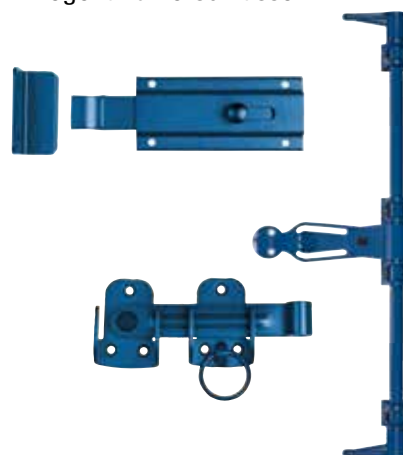

Riegel und Verschlüsse