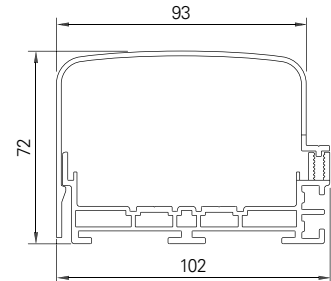

SOAB + SOMP

Schema di posa	1R/1L, 2, 2R/2L, 3R/3L, 4 Montaggio RA / LA impossibile!
Tipi di montaggio	Variante A: Montaggio sull'architrave, Variante B: Montaggio nel vano luce, Variante C: In basso sopra il davanzale esterno (fissaggio laterale nel vano)
Momento torcente nom.	25 Nm per ogni motore; n. di giri = 1,7 upm
Alimentazione di corrente	230 V – 50 Hz, cavo di collegamento 3 m (a 2 conduttori, 0,75 mm²), funzionamento a batteria in caso di interruzione di corrente (ca. 20 cicli)
Potenza assorbita	3 W
Spegnimento	Eliminazione del carico
Protezione	Classe di protezione II, tipo di protezione IP 24
Fornitura	Alloggiamento dell'azionamento A con fori di fissaggio, moduli di azionamento, bracci battente B, binari di guida C, cavo di collegamento, ammortizzatore battuta, istruzioni per l'installazione e il funzionamento, set di accoppiamento per schemi di posa 2R/2L, 3R/3L, 4
Note	Blocco anti-effrazione tramite bloccaggio in stato chiuso
Avvertenza di sicurezza	In caso di interruzione di corrente, la batteria integrata da 12 V consente di continuare ad utilizzare l'azionamento per persiana a battenti. Il funzionamento a batteria è accompagnato da un segnale acustico periodico..