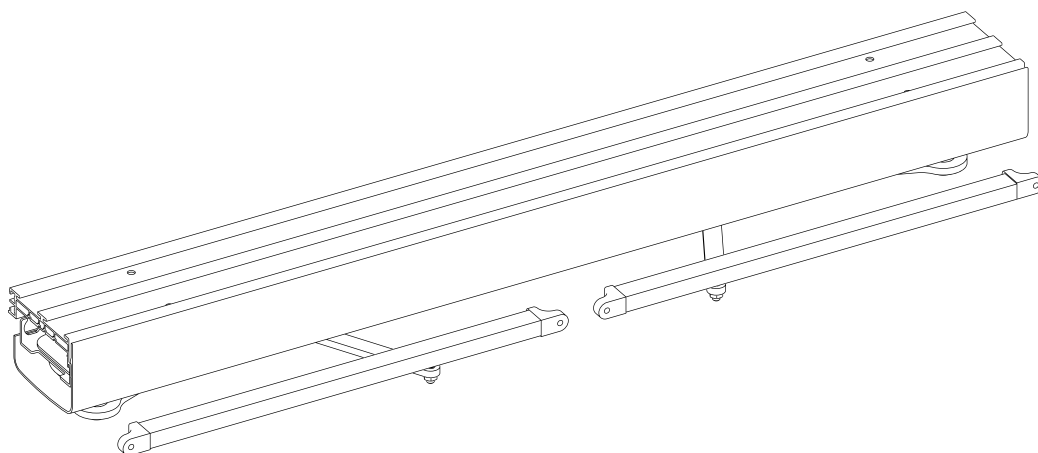

VOLETRONIC 230 V

VOLETRONIC 230 V

VOLETRONIC 230 V	Sistema di azionamento elettrico per max. 2 ante per lato per l'azionamento di persiane a battenti premontato finito con alloggiamento in alluminio in 2 parti 102 x 72 mm
Quote libere larghezza	Secondo le indicazioni; con 1 motore (1L/1R, 2L/2R): da 600 mm a 1614 mm con 2 motori (2, 3L/3R, 4): da 890 mm a 2500 mm
Superficie	Struttura fine opaca (standard), lucida, opaca Verniciatura a polveri a 200 °C prima dell'assemblaggio
Colori	RAL Classic, RAL Design, NCS, VSR
Finiture	Legno, pietra, ruggine
Pretrattamento	Ocean Line Plus possibile
Comando	Trasmettitore a parete Smooove 1 O/C RTS (radio), frequenza radio 433,42 MHz; Trasmettitore manuale a 1, 5 o 16 canali (Somfy Pure TELIS RTS)
Garanzia	5 anni – tutti i moduli di azionamento 3 anni – batteria da 12 V (Yslo Battery)) 2 anni – tutti i radiotrasmettitori RTS
Numero	1-4 persiane a battenti comandabili per azionamento elettrico