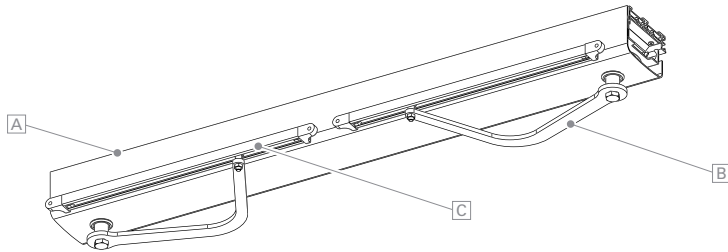

VOLETRONIC 230 V