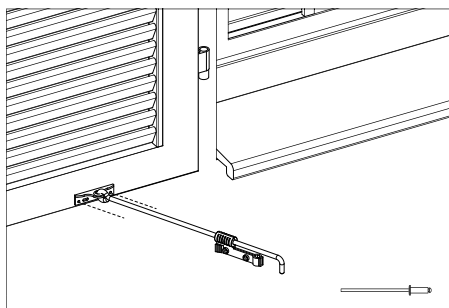

AVVERTENZE

L'arresto persiana Lyonnaise è disponibile nelle lunghezze 400, 500 e 600 mm. Prima di procedere al montaggio, verificare che l'arresto persiana sia di lunghezza idonea.

L'arresto persiana può essere montato sul telaio della persiana.

- Posizionare l'arresto persiana sulla persiana e l'angolare in alluminio o la linguetta di aggancio sulla facciata o sul davanzale

- Segnare sulla persiana la posizione di fissaggio desiderata
- Fissare l'arresto persiana alla persiana con i rivetti