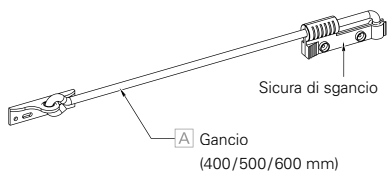

Arresto persiana Lyonnaise

Accessori per persiane a battenti

Guida rapida

MONTAGGIO AD OPERA DEL
PERSONALE SPECIALIZZATO
Valida da ottobre 2018

I 974010.1

Entità di fornitura

Arresto persiana Lyonnaise

Montare l'arresto persiana Lyonnaise sulla persiana

AVVERTENZE

L'arresto persiana Lyonnaise è disponibile nelle lunghezze 400, 500 e 600 mm. Prima di procedere al montaggio, verificare che l'arresto persiana sia di lunghezza idonea.

L'arresto persiana può essere montato sul telaio della persiana.