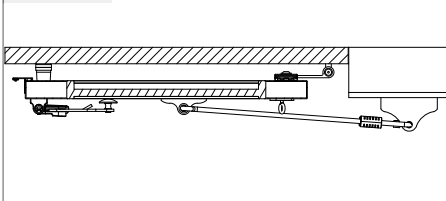

- Fissare l'angolare in alluminio / la linguetta di aggancio alla facciata o al davanzale

Vista dall'alto