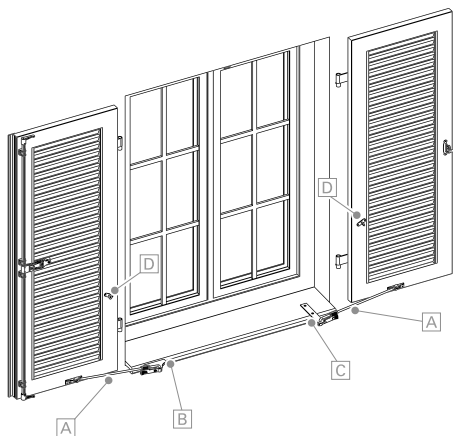

Arresto persiana Lyonnaise

Accessori per persiane a battenti

Guida rapida

MONTAGGIO AD OPERA DEL
PERSONALE SPECIALIZZATO
Valida da ottobre 2018

I 974010.1

Entità di fornitura

Arresto persiana Lyonnaise

Montare l'arresto persiana Lyonnaise sulla persiana

AVVERTENZE

L'arresto persiana Lyonnaise è disponibile nelle lunghezze 400, 500 e 600 mm. Prima di procedere al montaggio, verificare che l'arresto persiana sia di lunghezza idonea.

L'arresto persiana può essere montato sul telaio della persiana.