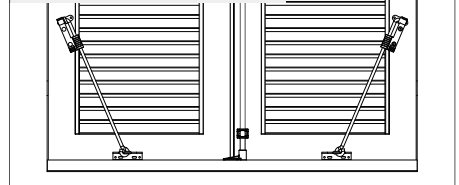

- Posizionare l'arresto persiana sulla persiana e l'angolare in alluminio o la linguetta di aggancio sulla facciata o sul davanzale

- Segnare sulla persiana la posizione di fissaggio desiderata
- Fissare l'arresto persiana alla persiana con i rivetti

Vanno rispettate integralmente le direttive dei produttori di tasselli e di materiali di fissaggio.

- ▶ Aprire la persiana fino alla battuta
- ▶ Inserire il gancio nell'angolare in alluminio / nella linguetta di aggancio
- ▶ Determinare la posizione dell'angolare in alluminio / della linguetta di aggancio sulla facciata o sul davanzale con il gancio inserito

- ▶ Fissare l'angolare in alluminio / la linguetta di aggancio alla facciata o al davanzale

Vista dall'alto

Montare l'occhiello piastra sul telaio

- ▶ Togliere la sicura di sgancio

Sicura di sgancio

- ▶ Sganciare il gancio
- ▶ Determinare la posizione dell'occhiello piastra sul telaio con il gancio inserito

- ▶ Fissare l'occhiello piastra al telaio con i rivetti
- Come posizione di parcheggio, l'arresto persiana può essere agganciato all'occhiello piastra

Vista dall'interno con persiana chiusa

EHRET GmbH

Persiane in alluminio