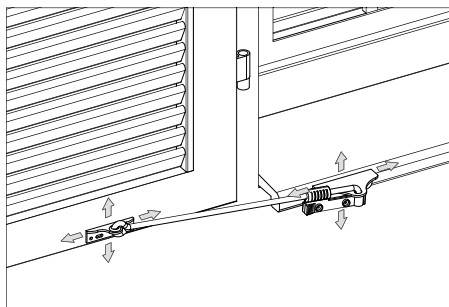

AVVERTENZE

L'arresto persiana Lyonnaise è disponibile nelle lunghezze 400, 500 e 600 mm. Prima di procedere al montaggio, verificare che l'arresto persiana sia di lunghezza idonea.

L'arresto persiana può essere montato sul telaio della persiana.

- Posizionare l'arresto persiana sulla persiana e l'angolare in alluminio o la linguetta di aggancio sulla facciata o sul davanzale

- Segnare sulla persiana la posizione di fissaggio desiderata
- Fissare l'arresto persiana alla persiana con i rivetti