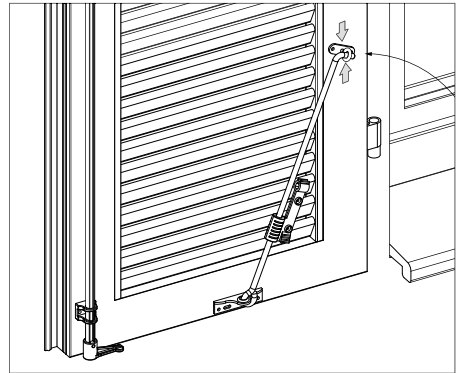

Vanno rispettate integralmente le direttive dei produttori di tasselli e di materiali di fissaggio.

- ▶ Aprire la persiana fino alla battuta
- ▶ Inserire il gancio nell'angolare in alluminio / nella linguetta di aggancio
- ▶ Determinare la posizione dell'angolare in alluminio / della linguetta di aggancio sulla facciata o sul davanzale con il gancio inserito

- ▶ Fissare l'angolare in alluminio / la linguetta di aggancio alla facciata o al davanzale

Vista dall'alto

Montare l'occhiello piastra sul telaio

- ▶ Togliere la sicura di sgancio

Sicura di sgancio

- ▶ Sganciare il gancio
- ▶ Determinare la posizione dell'occhiello piastra sul telaio con il gancio inserito

- ▶ Fissare l'occhiello piastra al telaio con i rivetti
- Come posizione di parcheggio, l'arresto persiana può essere agganciato all'occhiello piastra

Vista dall'interno con persiana chiusa

EHRET GmbH

Persiane in alluminio